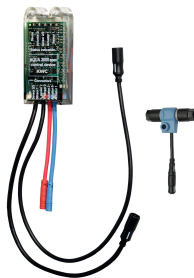

Elektronikmodul für F5 Duscharmaturen

2030041918
ACET2001