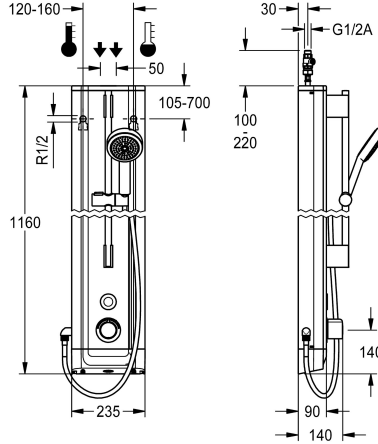

### KWC-Nr.

**2030056562**

F5E-Therm Duschpaneel aus Edelstahl für Aufputzmontage mit Thermostatbatterie und Handbrausegarnitur. Elektronisch gesteuert, zum Anschluss an Warm- und Kaltwasser. Funktionsblock mit integrierter Magnetventilkartusche, Thermostat und Vorrichtung für optionale Bypass-Magnetventilkartusche zur Durchführung einer programmgesteuerten thermischen Desinfektion. Thermostat mit Metallgriff mit einstellbarem und verdrehsicherem Temperaturanschlag und Möglichkeit zur Durchführung einer manuellen thermischen Desinfektion. Ganzmetallausführung, sichtbare Teile poliert verchromt. Vormontierte Brausestange, Messing verchromt, mit höhenverstellbarem Handbrausehalter sowie Handbrause Kunststoff verchromt, Brauseboden mit Regenstrahl, Durchmesser 110 mm, Brauseschlauch 900 mm. Gehäuse aus Edelstahl mit erhabener Funktionsfläche und Abdeckkappen aus Kunststoff. Tast-Sensor inklusive

Gehäuseabmessung 235 x 1160 x 90 mm (B x H x T)

Batteriefach inklusive Batterie oder Netzteil zuzüglich Verlängerungskabel muss separat bestellt werden.