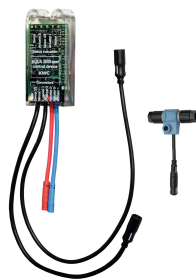

KWC F5E-Therm Duschpaneel aus Edelstahl mit Handbrausegarnitur

Modell-Linie: F5E | F5ET2021
Duscharmaturen | Elektronisch gesteuerte Duschen

KWC-Nr.

2030056562

F5E-Therm Duschpaneel aus Edelstahl für Aufputzmontage mit Thermostatbatterie und Handbrausegarnitur. Elektronisch gesteuert, zum Anschluss an Warm- und Kaltwasser. Funktionsblock mit integrierter Magnetventilkartusche, Thermostat und Vorrichtung für optionale Bypass-Magnetventilkartusche zur Durchführung einer programmgesteuerten thermischen Desinfektion. Thermostat mit Metallgriff mit einstellbarem und verdrehsicherem Temperaturanschlag und Möglichkeit zur Durchführung einer manuellen thermischen Desinfektion. Ganzmetallausführung, sichtbare Teile poliert verchromt. Vormontierte Brausestange, Messing verchromt, mit höhenverstellbarem Handbrausehalter sowie Handbrause Kunststoff verchromt, Brauseboden mit Regenstrahl, Durchmesser 110 mm, Brauseschlauch 900 mm. Gehäuse aus Edelstahl mit erhabener Funktionsfläche und Abdeckkappen aus Kunststoff. Tast-Sensor inklusive

2030036654
ACEX9005

2-Tasten-Fernbedienung für F3 und F5 Armaturen

2030036849
ACEX9004

Gehäuseverlängerung für F5-Duschpaneele aus Edelstahl

2030057066
ACXX2011

Gehäuseverlängerung für F5-Duschpaneele aus Edelstahl

2030057070
ACXX2015

Duschgelschale für F5-Duschpaneele aus Edelstahl

2030057077
ACXX2021

Elektronikmodul für F5 Duscharmaturen

2030041918
ACET2001

Anschluss-Set für Duschpaneel

2000104916
ZSHOW0006

Anschlussadapter