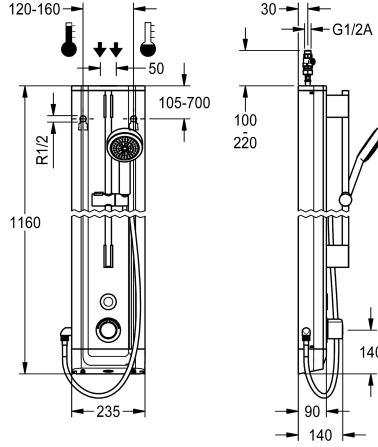

KWC F5E-Therm Duschpaneel aus Edelstahl mit Handbrausegarnitur

Modell-Linie: F5E | F5ET2021
Duscharmaturen | Elektronisch gesteuerte Duschen

KWC-Nr.

2030056562

F5E-Therm Duschpaneel aus Edelstahl für Aufputzmontage mit Thermostatbatterie und Handbrausegarnitur. Elektronisch gesteuert, zum Anschluss an Warm- und Kaltwasser. Funktionsblock mit integrierter Magnetventilkartusche, Thermostat und Vorrichtung für optionale Bypass-Magnetventilkartusche zur Durchführung einer programmgesteuerten thermischen Desinfektion. Thermostat mit Metallgriff mit einstellbarem und verdrehsicherem Temperaturanschlag und Möglichkeit zur Durchführung einer manuellen thermischen Desinfektion. Ganzmetallausführung, sichtbare Teile poliert verchromt. Vormontierte Brausestange, Messing verchromt, mit höhenverstellbarem Handbrausehalter sowie Handbrause Kunststoff verchromt, Brauseboden mit Regenstrahl, Durchmesser 110 mm, Brauseschlauch 900 mm. Gehäuse aus Edelstahl mit erhabener Funktionsfläche und Abdeckkappen aus Kunststoff. Tast-Sensor inklusive

Gehäuseabmessung 235 x 1160 x 90 mm (B x H x T)

Batteriefach inklusive Batterie oder Netzteil zuzüglich Verlängerungskabel muss separat bestellt werden.

Technische Daten

zusätzliche Verbindungen

mit Rückflussverhinderer

Oberteil nicht keramisch

Edelstahl

1.4301 Chromnickelstahl V2A

Messing

255 Sekunden

1 bar

KWC F5E-Therm

Duschpaneel aus Edelstahl mit Handbrausegarnitur