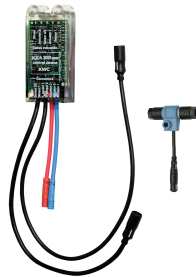

Modulo electrónico EM5 ID 07040

2030041918
ACET2001