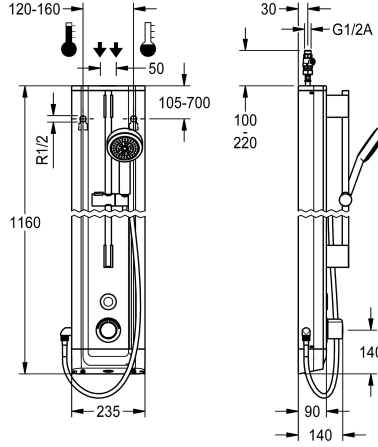

Modell-Linie: F5E | F5ET2021

Duchas | Duchas con control remoto electrónico

KWC-No.

2030056562

Panel de ducha de acero inoxidable F5E-Therm para instalación en superficie con batería de termostato y grifería de teléfono de ducha. Con control electrónico, para conexión a las tuberías de agua caliente y fría. Bloqueo funcional con cartucho de válvula electromagnética integrado, termostato y dispositivo para cartucho de válvula electromagnética de derivación opcional para la realización de una desinfección térmica controlada por programa. Termostato con mango de metal con tope de temperatura ajustable y protección antigiro, así como con la opción de realizar una desinfección térmica manual. Versión totalmente metálica, partes visibles cromadas. Barra de ducha premontada, cromada en latón, con soporte de teléfono de ducha de altura regulable y teléfono de ducha cromado en plástico, base de la ducha con chorro tipo haz, diámetro 110 mm, tubo de la ducha 900 mm. Carcasa de acero inoxidable con superficie funcional elevada y tapa de cierre de plástico. Sensor de palpación con electrónica de control, función de

Dimensiones de la carcasa 235 x 1160 x 90 mm (L x A x P)

El cabezal de ducha y el compartimento para la batería, incluida la batería o la fuente de alimentación y el cable de extensión, deben solicitarse por separado.