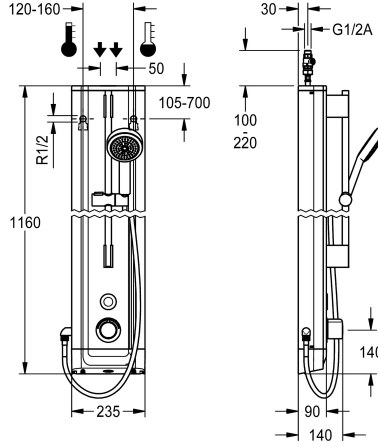

#### KWC-No.

**2030056562**

Ruostumattomasta teräksestä valmistettu F5E-Therm-suihkupaneeli pinta-asennukseen, termostaattisekoittaja ja käsisuihku. Elektronisesti ohjattava, liitäntä lämpimään ja kylmään veteen. Toimintayksikkö integroidulla magneettiventtiilillä, termostaatti ja mekanismi valinnaisista ohitusmagneettiventtiiliin ohjelmoitua lämpödesinfointia varten. Termostaatti metallikahvalla säädettävällä ja tahattomalta kääntämiseltä suojatulla lämpötilanrajoittimella manuaalista lämpödesinfointia varten. Metallirakenne, näkyvät osat kromattu ja kiillotettu. Esiasennettu suihkutanko kromattua messinkiä, korkeudeltaan säädettävä käsisuihkupidike ja käsisuihku sadesuihkulla kromattua muovia, halkaisija 110 mm, suihkuletku 900 mm. Kotelointi terästä, tyylikäs käyttöpaneeli ja tulpat muovia. Kosketustunnistin, ohjauselektronikka ja start/stop-toiminto sekä poiskytkentä

Koteloinnin mitat 235 x 1160 x 90 mm (L x K x S)

Paristokotelo sekä paristo, verkkolaite ja jatkojohto on tilattava erikseen.