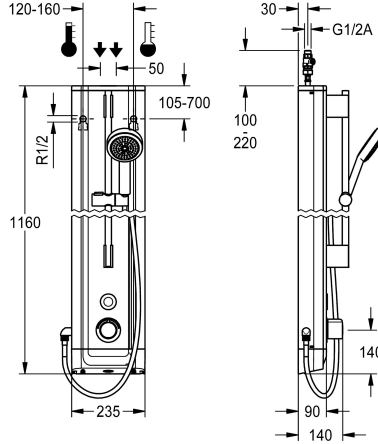

Modell-Linie: F5E | F5ET2021

Douches | Elektronisch gestuurde douchekranen

KWC-No.

2030056562

F5E-Therm douchepaneel van roestvrij staal voor opbouwmontage met thermostaatmengkraan en handdouchegarnituur. Elektronisch gestuurd, voor aansluiting op warm en koud water. Functieblok met geïntegreerde patroon voorzien van magneetklep, thermostaat en inrichting voor optionele bypasspatroon voorzien van magneetklep voor de uitvoering van een programmagestuurde thermische desinfectie. Thermostaat met metalen greep met instelbare en tegen doordraaien beveiligde temperatuuraanslag en mogelijkheid voor de uitvoering van een handmatige thermische desinfectie. Volledig uitgevoerd in metaal, zichtbare delen gepolijst en verchromd. Voorgemonteerde douchestang, met in hoogte verstelbare handdouchehouder en handdouche verchromd kunststof, douchebodem met regenstraal, diameter 110 mm, doucheslang 900 mm, behuizing van roestvrij staal met hoogwaardig functioneel vlak en afdekkappen van kunststof.

KWC

F5E-Therm douchepaneel van roestvrij staal en handdouchegarnituur

Modell-Linie: F5E | F5ET2021

Douches | Elektronisch gestuurde douchekranen

Minimale looptijd	1 Seconden
Type menging	Met thermostaat
Totale diepte	90 mm
Totale hoogte	1,160 mm
Totale breedte	235 mm
Parametrisatie	Afstandsbediening
Voedingsspanning	6,75 / 12 VDC / A3000 open
Spanningsaansluiting	Van bovenkant / zijkant
Type voeding	Andere
met rozetten/afdekplaat	Ja
Veiligheidsuitschakeling	Ja
Douchepijp spui	Neen
met doucheset	Ja
Geluidsisolatie	Neen
Oppervlakafwerking behuizing	Zijdeglans
Oppervlaktebehandeling	Verchroomd
Montageoppervlak	Hoogglans
temperatuuraanslag	Ja
Thermische desinfectie	Ja
met transformator/stroomadapter	Neen
Type montage	Wandmontage
Type bediening	Werking sensor
Type sensor	Opto-elektronische sensor
Type douche	Douchepaneel
Wateraansluiting	slang
Positie van wateraansluiting	Van bovenkant / zijkant
met zeepbakje	Neen
Accentkleur	Chroom-look (glanzend)
Basiskleur	Roestvrijstalen look