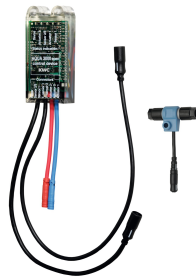

Elektronische module voor F5 douchekranen

2030041918
ACET2001

Aansluitset voor douchepaneel

2000104916
ZSHOW0006

Aansluitstuk

2000101441
AQRM928

Reserve onderdelen

KWC