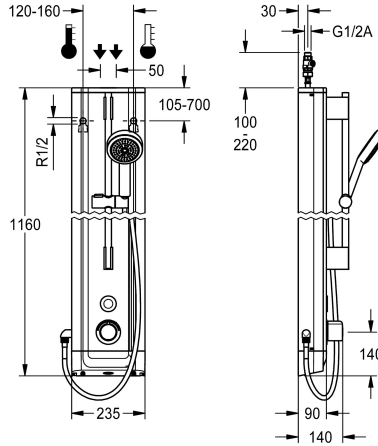

## KWC F5E Therm Stainless steel shower panel with hand shower fitting

Modell-Linie: F5E | F5ET2021  
Duschar | Elektronisk självstängande dusch

### KWC-No.

2030056562

F5E-Therm duschpanel av rostfritt stål för väggmontering med självstängande termostatbatteri och handduschsats. Elektronisk styrning, för anslutning till varm- och kallvatten. Funktionsblock med integrerad magnetventilpatron, termostat och förberedelse för bypass-magnetventilpatron (tillval) för programstyrd termisk desinfektion. Termostat med metallhandtag med inställbart och vridskyddat temperaturstopp, med möjlighet att genomföra manuell termisk desinfektion. Utförande helt i metall, synliga delar högblankt förkromade. Förmonterad duschstång, förkromad mässing med höjjusterbar handduschhållare samt handdusch, förkromad plast, duschgolv med regnstråle, diameter 110 mm, duschslang 900 mm, hus av rostfritt stål med sublim funktionsyta och täcklock av plast. Knappsensorn inklusive styrelektronik med

Husmått 235 x 1160 x 90 mm (B x H x D)

Batterifack inklusive batteri eller nätdel plus förlängningskabel måste beställas separat.

## KWC F5E Therm

Stainless steel shower panel with hand shower fitting

Modell-Linie: F5E | F5ET2021

Duschar | Elektronisk självstängande dusch

Typ av blandning	Med termostat
Övergripande djup	90 mm
Total höjd	1.160 mm
Total bredd	235 mm
Parametrering	Fjärrkontroll
Kraft försörjnings anslutning	6-12-3000VDC
Kraftanslutning	Från toppen/ baksidan
ATT-WS-POWTYPE	Övriga
ATT-WS-ROSETTES	Ja
Säkerhetsavstängning	Ja
Dusch rör dränering	Nej
med duschset	Ja
Ljud isolering	Nej
Ytfinish hölje	Satin yta
yt finish	Förkromad
Passande ytfinish	POLISHED
ATT-WS-TEMPERATURELIMIT	Ja
terminal för desinfektion	Ja
ATT-WS-TRANSFORMER	Nej
Typ av montering	Väggmontering
Typ av operation	Sensor styrning
Typ av sensor	Utan elektronisk sensor
Typ av dusch	Duschpanel
Vattenanslutning	HOSE
Vattenanslutning	Från toppen/ baksidan
med tvålköpp	Nej
Accentfärg	Kromat utseende (glansigt)
Basfärg	STAINLESSSTEEL