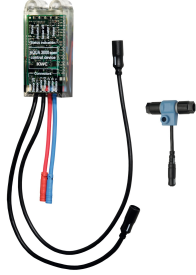

KWC F5E-Therm Suihkupaneeli MIRANIT -komposiittimateriaalista

Modell-Linie: F5E | F5ET2024

Suihkut ja suihkupaneelit | Elektroniset itsesulkeutuvat suihkut

Koteloinnin jatko F5-suihkupaneeliin MIRANIT -suihkupaneeliin

2030057076
ACXX2020

Elektroniikkamoduuli EM5 ID 07040

2030041918
ACET2001

Liitäntäsarja suihkupaneeliin

2000104916
ZSHOW0006

Liitäntäadapteri suihkuun

2000101441
AQRM928

Varaosat

Ohitusmagneettiventtiili

2030003033
EAQFU0001