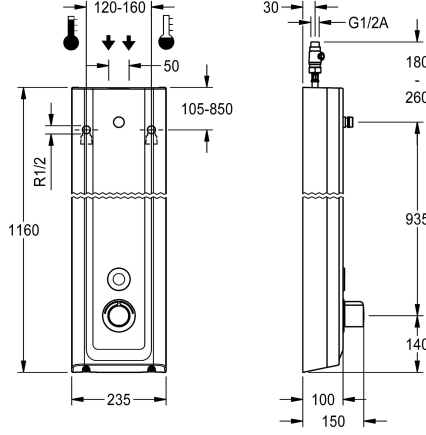

KWC F5E-Therm Suihkupaneeli MIRANIT -komposiittimateriaalista

Modell-Linie: F5E | F5ET2024

Suihkut ja suihkupaneelit | Elektroniset itsesulkeutuvat suihkut

KWC-No.

2030056563

liitäntä suihkupäälle

MIRANIT -komposiittimateriaalista valmistettu F5E-Therm-suihkupaneeli pinta-asennukseen, termostaattisekoittaja ja liitäntä suihkupäälle. Elektronisesti ohjattava, liitäntä lämpimään ja kylmään veteen. Toimintayksikkö integroidulla magneettiventtiilillä. Termostaatti ja mekanismi valinnaisista ohitusmagneettiventtiiliin ohjelmoitua lämpödesinfointia varten. Termostaatti metallikahvalla, säädettävällä ja tahattomalta kääntämiseltä suojatulla lämpötilanrajoittimella manuaalista lämpödesinfointia varten. Metallirakenne, näkyvät osat kromattu ja kiillotettu. Liitäntä erikseen tarvittavalle KWC-suihkupäälle DN 15, jossa esiasennettu suihkun virtaussäädin 9,0 l/min. Kotelointi ja tyylikäs käyttöpaneeli MIRANIT -komposiittimateriaalista; huokoseton, sileä pinta (lämpötilan kesto 80 °C asti), väri Alpine White. Kosketustunnistin, ohjauselektroniikka ja start/stop-toiminto sekä poiskytkentä puhdistusta varten.

Koteloinnin mitat 235 x 1160 x 100 mm (L x K x S)

Suihkupää ja paristokotelo sekä paristo, verkkolaite ja jatkojohto on tilattava erikseen.

Tekniset tiedot

Lisä liitännöt

ATT-WS-BACKFLOWPREVENTER

Kierto

A3000 open-yhteensopiva