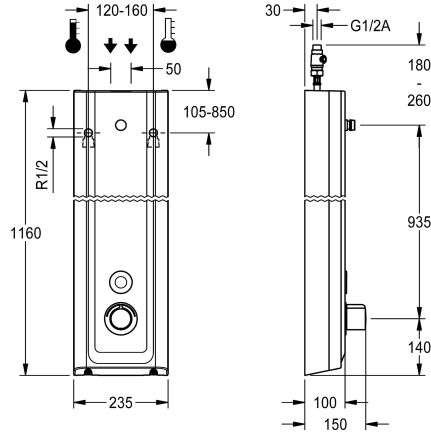

### KWC-No.

2030056563

F5E-Therm douchepaneel van mineraal graniet voor opbouwmontage met thermostaatkraan en aansluitstuk voor douchekop. Elektronisch gestuurd, voor aansluiting op warm en koud water. Functieblok met geïntegreerde patroon voorzien van magneetklep, thermostaat en inrichting voor optionele bypasspatroon voorzien van magneetklep voor de uitvoering van een programmagestuurde thermische desinfectie. Thermostaat met metalen greep met instelbare en tegen doordraaien beveiligde temperatuuraanslag en mogelijkheid voor de uitvoering van een handmatige thermische desinfectie. Volledig uitgevoerd in metaal, zichtbare delen gepolijst en verchromd. Aansluitstuk voor apart vereiste KWC-douchekop DN 15 met voormonteerde debietregelaar 9,0 l/min, behuizing van met hoogwaardig functioneel oppervlak, van kunstharst gebonden composiet MIRANIT, met poriërvrij, glad oppervlak (temperatuurbestendig tot 80 °C),

Behuizingafmetingen 235 x 1160 x 100 mm (B x H x D)

Douchekop en batterijvak inclusief batterij of voeding inclusief verlengsnoer moeten apart worden besteld.