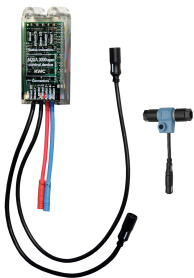

Elektronikmodul für F5 Duscharmaturen

2030041918
ACET2001