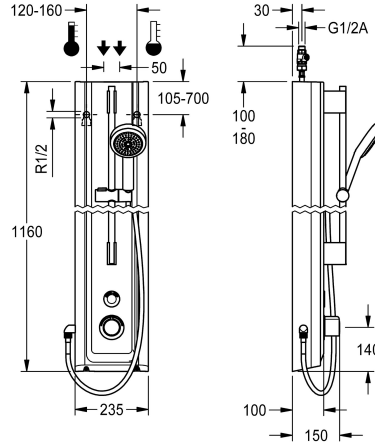

KWC F5E-Therm Duschpaneel aus MIRANIT mit Handbrausegarnitur

Modell-Linie: F5E | F5ET2025
Duscharmaturen | Elektronisch gesteuerte Duschen

KWC-Nr.

2030056573

F5E-Therm Duschpaneel aus Mineralwerkstoff für Aufputzmontage mit Thermostatbatterie und Handbrausegarnitur. Elektronisch gesteuert, zum Anschluss an Warm- und Kaltwasser. Funktionsblock mit integrierter Magnetventilkartusche, Thermostat und Vorrichtung für optionale Bypass-Magnetventilkartusche zur Durchführung einer programmgesteuerten thermischen Desinfektion. Thermostat mit Metallgriff mit einstellbarem und verdrehsicherem Temperaturschlag und Möglichkeit zur Durchführung einer manuellen thermischen Desinfektion. Ganzmetallausführung, sichtbare Teile poliert verchromt. Vormontierte Brausestange, Messing verchromt, mit höhenverstellbarem Handbrausehalter sowie Handbrause Kunststoff verchromt, Brauseboden mit Regenstrahl, Durchmesser 110 mm, Brauseschlauch 900 mm. Gehäuse mit erhabener Funktionsfläche, aus kunstharzgebundenem Mineralwerkstoff MIRANIT, mit porenfreier, glatter Oberfläche (temperaturbeständig bis 80 °C), Farbton

Gehäuseabmessung 235 x 1160 x 100 mm (B x H x T)

Batteriefach inklusive Batterie oder Netzteil zuzüglich Verlängerungskabel muss separat bestellt werden.

Technische Daten

Zusätzliche Verbindungen	nein
mit Rückflussverhinderer	ja
Zirkulation	nein
A3000 open-kompatibel	ja
Anschluss an Münzkontakgeber	via Elektronikmodul
Voreinstellung Hygienespülung	24 Stunden nach der letzten Betätigung
Voreinstellung Fließzeit	30 Sekunden
mit Filter	ja
Einstellbare Fließzeit	ja
Funktionsprinzip	elektronisch selbstschließend
für Handdusche	ja
Hygienespülung	ja
Nennweite	DN 15
Anschlussgröße	G 1/2 A
Schließmechanismus	Oberteil nicht keramisch
Material Gehäuse	mineralischer Werkstoff
Materialtyp Gehäuse	Miranit
Material Armatur	Messing
Maximale Fließzeit	255 Sekunden