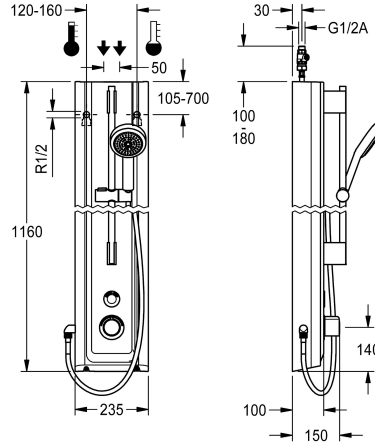

KWC F5E-Therm Panneau de douche en MIRANIT avec garniture pour douchette manuelle

Modell-Linie: F5E | F5ET2025
Douches | Douches à fermeture électronique

KWC-No.

2030056573

Panneau de douche F5E-Therm en substance minérale pour montage en saillie avec mitigeur thermostatique et garniture pour douchette manuelle. À commande électronique, pour le raccordement sur les arrivées d'eau chaude et d'eau froide. Bloc fonctionnel avec cartouche d'électrovanne intégrée, thermostat et dispositif pour une cartouche d'électrovanne de dérivation en option pour effectuer une désinfection thermique programmable. Thermostat avec poignée métallique à butée de température réglable et sans torsion, et avec possibilité de désinfection thermique manuelle. Robinetterie entièrement métallique, parties visibles polies et chromées. Barre de douche prémontée, en laiton chromé, avec support de douchette manuelle réglable en hauteur et douchette en plastique chromé à jet pluie, diamètre 110 mm, flexible de douchette 900 mm. Corps en résine minérale MIRANIT à surface lisse non poreuse (résistant à une température de 80 °C), couleur

Dimensions du boîtier 235 x 1160 x 100 mm (L x H x P)

Le compartiment à pile avec pile ou le bloc d'alimentation plus rallonge doivent être commandés séparément.

Données techniques

Connexions supplémentaires
ATT-WS-BACKFLOWPREVENTER
Circulation
A3000 open-compatible
Connexion avec distributeur d'eau payante
Réglage d'usine du rinçage d'hygiène
Durée d'écoulement réglée d'usine
avec filtre
Durée d'écoulement réglable
Principe de fonctionnement
pour douche à main
ATT-WS-HYGIENE-FLUSH
Diamètre intérieur
Taille de l'alimentation
Mécanisme de fermeture
Matière du boîtier
Code matériel du boîtier
Matière de l'installation
Durée maximale de rinçage
Pression dynamique minimale