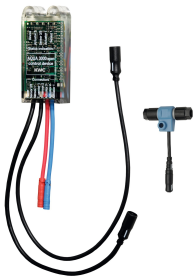

KWC F5E-Therm Panneau de douche en MIRANIT avec garniture pour douchette manuelle

Modell-Linie: F5E | F5ET2025
Douches | Douches à fermeture électronique

KWC-No.

2030056573

Panneau de douche F5E-Therm en substance minérale pour montage en saillie avec mitigeur thermostatique et garniture pour douchette manuelle. À commande électronique, pour le raccordement sur les arrivées d'eau chaude et d'eau froide. Bloc fonctionnel avec cartouche d'électrovanne intégrée, thermostat et dispositif pour une cartouche d'électrovanne de dérivation en option pour effectuer une désinfection thermique programmable. Thermostat avec poignée métallique à butée de température réglable et sans torsion, et avec possibilité de désinfection thermique manuelle. Robinetterie entièrement métallique, parties visibles polies et chromées. Barre de douche prémontée, en laiton chromé, avec support de douchette manuelle réglable en hauteur et douchette en plastique chromé à jet pluie, diamètre 110 mm, flexible de douchette 900 mm. Corps en résine minérale MIRANIT à surface lisse non poreuse (résistant à une température de 80 °C), couleur

2030057076
ACXX2020

Module électronique pour robinetteries
de douche F5

2030041918
ACET2001

Kit de connexion pour panneau de
douche

2000104916
ZSHOW0006

Adaptateur de raccordement

2000101441
AQRM928

Pièces de rechange