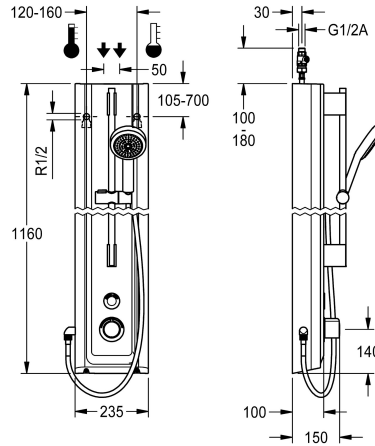

KWC F5E-Therm

Panneau de douche en MIRANIT avec garniture pour douchette manuelle

Modell-Linie: F5E | F5ET2025

Douches | Douches à fermeture électronique

KWC-No.

2030056573

Panneau de douche F5E-Therm en substance minérale pour montage en saillie avec mitigeur thermostatique et garniture pour douchette manuelle. À commande électronique, pour le raccordement sur les arrivées d'eau chaude et d'eau froide. Bloc fonctionnel avec cartouche d'électrovanne intégrée, thermostat et dispositif pour une cartouche d'électrovanne de dérivation en option pour effectuer une désinfection thermique programmable. Thermostat avec poignée métallique à butée de température réglable et sans torsion, et avec possibilité de désinfection thermique manuelle. Robinetterie entièrement métallique, parties visibles polies et chromées. Barre de douche prémontée, en laiton chromé, avec support de douchette manuelle réglable en hauteur et douchette en plastique chromé à jet pluie, diamètre 110 mm, flexible de douchette 900 mm. Corps en résine minérale MIRANIT à surface lisse non poreuse (résistant à une température de 80 °C), couleur

Dimensions du boîtier 235 x 1160 x 100 mm (L x H x P)

Le compartiment à pile avec pile ou le bloc d'alimentation plus rallonge doivent être commandés séparément.

Données techniques

Connexions supplémentaires
ATT-WS-BACKFLOWPREVENTER
Circulation
A3000 open-compatible
Connexion avec distributeur d'eau payante
Réglage d'usine du rinçage d'hygiène
Durée d'écoulement réglée d'usine
avec filtre
Durée d'écoulement réglable
Principe de fonctionnement
pour douche à main
ATT-WS-HYGIENE-FLUSH
Diamètre intérieur
Taille de l'alimentation
Mécanisme de fermeture
Matière du boîtier
Code matériel du boîtier
Matière de l'installation
Durée maximale de rinçage
Pression dynamique minimale