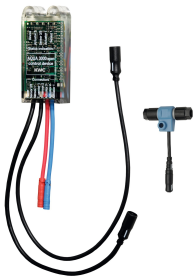

KWC F5E-Therm

Panneau de douche en MIRANIT avec garniture pour douchette manuelle

Modell-Linie: F5E | F5ET2025

Douches | Douches à fermeture électronique

KWC-No.

2030056573

Panneau de douche F5E-Therm en substance minérale pour montage en saillie avec mitigeur thermostatique et garniture pour douchette manuelle. À commande électronique, pour le raccordement sur les arrivées d'eau chaude et d'eau froide. Bloc fonctionnel avec cartouche d'électrovanne intégrée, thermostat et dispositif pour une cartouche d'électrovanne de dérivation en option pour effectuer une désinfection thermique programmable. Thermostat avec poignée métallique à butée de température réglable et sans torsion, et avec possibilité de désinfection thermique manuelle. Robinetterie entièrement métallique, parties visibles polies et chromées. Barre de douche prémontée, en laiton chromé, avec support de douchette manuelle réglable en hauteur et douchette en plastique chromé à jet pluie, diamètre 110 mm, flexible de douchette 900 mm. Corps en résine minérale MIRANIT à surface lisse non poreuse (résistant à une température de 80 °C), couleur

2030057076
ACXX2020

Module électronique pour robinetteries
de douche F5

2030041918
ACET2001

Kit de connexion pour panneau de
douche

2000104916
ZSHOW0006

Adaptateur de raccordement

2000101441
AQRM928

Pièces de rechange