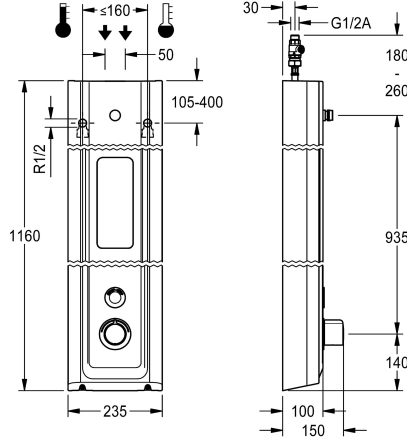

KWC F5E-Therm Douchepaneel van mineraal

Modell-Linie: F5E | F5ET2026
Douches | Elektronisch gestuurde douchekranen

KWC-No.

2030056574

F5E-Therm douchepaneel van mineraal graniet voor opbouwmontage met thermostaatmengkraan en aansluitstuk voor douchekop. Elektronisch gestuurd, voor aansluiting op warm en koud water. Functieblok met geïntegreerde patroon voorzien van magneetklep, thermostaat en inrichting voor optionele bypasspatroon voorzien van magneetklep voor de uitvoering van een programmagestuurde thermische desinfectie. Thermostaat met metalen greep met instelbare en tegen doordraaien beveiligde temperatuuraanslag en mogelijkheid voor de uitvoering van een handmatige thermische desinfectie. Volledig uitgevoerd in metaal, zichtbare delen gepolijst en verchromd. Aansluitstuk voor apart vereiste KWC-douchekop DN 15 met voormonteerde debietregelaar 9,0 l/min, behuizing met hoogwaardig functioneel oppervlak en naadloos ingegoten zeepschaaltje, van kunstharingsgebonden composiet MIRANIT, met poriënvrij, glad

Behuizingafmetingen 235 x 1160 x 100 mm (B x H x D)

Douchekop en batterijvak inclusief batterij of voeding inclusief verlengsnoer moeten apart worden besteld.

Technical Data

Extra aansluitingen
ATT-WS-BACKFLOWPREVENTER
Circulatie
A3000 open-compatibel
Verbinding met betaalde waterafgifte
Standaard instelling hygiënespoeling
Standaard looptijd met filter
Instelbare looptijd
Werkingsprincipe voor handdouche
Hygiënespoeling
Diameter nominaal
Inlaat omvang
Vergrendelmechanisme
Materiaal behuizing
materiaalcode omhulsel
Materiaal montage
Maximale looptijd
Minimum dynamische druk