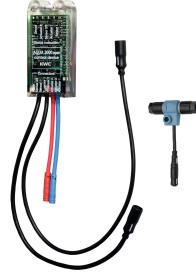

KWC F5E-Therm Douchepaneel van mineraal

Modell-Linie: F5E | F5ET2026
Douches | Elektronisch gestuurde douchekranen

Behuizingsverlenging voor F5- douchepanelen van mineraal graniet MIRANIT

2030057075
ACXX2019

Housing extension for F5 shower panels made of MIRANIT

2030057076
ACXX2020

Elektronische module voor F5 douchekranen

2030041918
ACET2001

Aansluitset voor douchepaneel

2000104916
ZSHOW0006