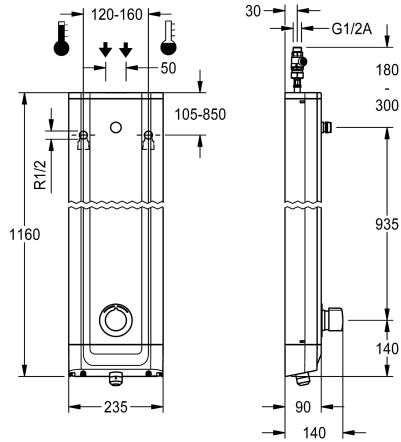

KWC F5S-Mix Duschpaneel aus Edelstahl

Modell-Linie: F5S | F5SM2014
Duscharmaturen | Hydraulisch gesteuerte Duschen

KWC-Nr.

2030054248

2030056581

mit automatischer Brauserohrentleerung

Brauserohrentleerung

nein

ja

F5S-Mix Duschpaneel aus Edelstahl für Aufputzmontage mit Selbstschluss-Eingriffmischer DN 15 und Anschlussstutzen für Duschkopf. FRAMIC Selbstschluss-Mischkartusche, hydraulisch gesteuert, wartungsarm und stagnationsfrei, mit Keramikscheibentechnik, selbsttätig schließend, fließdruckunabhängig durch mediengetrennte Bauart. Fließzeit stufenlos einstellbar. Mit einstellbarem und verdrehsicherem Temperaturanschlag. Zum Anschluss an Warm- und Kaltwasser. Ganzmetallausführung, sichtbare Teile poliert verchromt. Anschlussstutzen für separat notwendigen KWC-Duschkopf DN 15

mit vormontiertem Durchflussmengenregler 9,0 l/min. Gehäuse aus Edelstahl mit erhabener Funktionsfläche und Abdeckkappen aus Kunststoff. Anschlusschläuche mit absperrbaren Wassermengenregulierungen mit Rückflussverhinderer und Sieb. Ausführung mit automatischer Brauserohrentleerung.

Gehäuseabmessung 235 x 1160 x 90 mm (B x H x T)

Duschkopf muss separat bestellt werden.

Technische Daten

zusätzliche Verbindungen

nein

mit Rückflussverhinderer

ja

Zirkulation

nein

A3000 open-kompatibel

nein

Anschluss an Münzkontaktgeber

nicht möglich

mit Filter

ja

einstellbare Fließzeit

ja

Funktionsprinzip

hydraulisch selbstschließend

für Handdusche

nein

Hygienespülung

nein

Nennweite

DN 15

Anschlussgröße

G 1/2 A

Schließmechanismus

Oberteil keramisch

Material Gehäuse

Edelstahl

Materialtyp Gehäuse

1.4301 Chromnickelstahl V2A

Material Armatur

Messing

maximale Fließzeit

35 Sekunden

Mindestfließdruck

1,5 bar

minimale Fließzeit

5 Sekunden

Art der Mischung

ja

Gesamttiefe

90 mm