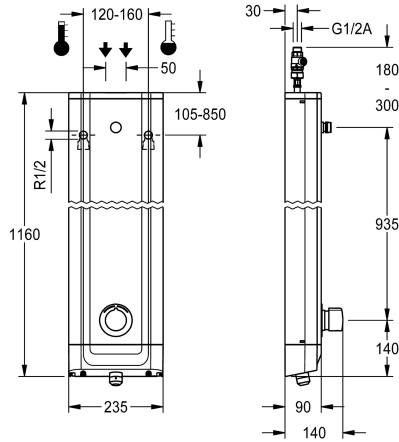

KWC

F5S-Mix Duschpaneel aus Edelstahl

Modell-Linie: F5S | F5SM2014

Duscharmaturen | Hydraulisch gesteuerte Duschen

KWC-Nr.

2030054248

2030056581

mit automatischer Brauserohrentleerung

Brauserohrentleerung

nein

ja

F5S-Mix Duschpaneel aus Edelstahl für Aufputzmontage mit Selbstschluss-Eingriffmischer DN 15 und Anschlussstutzen für Duschkopf. FRAMIC Selbstschluss-Mischkartusche, hydraulisch gesteuert, wartungsarm und stagnationsfrei, mit Keramikscheibentechnik, selbsttätig schließend, fließdruckunabhängig durch mediengetrennte Bauart. Fließzeit stufenlos einstellbar. Mit einstellbarem und verdrehsicherem Temperaturanschlag. Zum Anschluss an Warm- und Kaltwasser. Ganzmetallausführung, sichtbare Teile poliert verchromt. Anschlussstutzen für separat notwendigen KWC-Duschkopf DN 15

mit vormontiertem Durchflussmengenregler 9,0 l/min. Gehäuse aus Edelstahl mit erhabener Funktionsfläche und Abdeckkappen aus Kunststoff. Anschlusschläuche mit absperrbaren Wassermengenregulierungen mit Rückflussverhinderer und Sieb. Ausführung mit automatischer Brauserohrentleerung.

Gehäuseabmessung 235 x 1160 x 90 mm (B x H x T)

Duschkopf muss separat bestellt werden.

Technische Daten

Zusätzliche Verbindungen

mit Rückflussverhinderer

Zirkulation

A3000 open-kompatibel

Anschluss an Münzkontaktgeber

mit Filter

Einstellbare Fließzeit

Funktionsprinzip

für Handdusche

Hygienespülung

Nennweite

Anschlussgröße

Schließmechanismus

Material Gehäuse

Materialtyp Gehäuse

Material Armatur

Maximale Fließzeit

Mindestfließdruck

Minimale Fließzeit

Art der Mischung

Gesamttiefe

nein

ja

nein

nein

nicht möglich

ja

ja

hydraulisch selbstschließend

nein

nein

DN 15

G 1/2 A

Oberteil keramisch

Edelstahl

1.4301 Chromnickelstahl V2A

Messing

35 Sekunden

1,5 bar

5 Sekunden

ja

90 mm