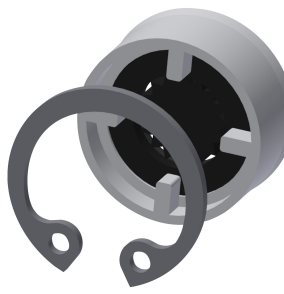

Durchflussmengenregler 9,0 l/min

2000104782
ESHHE0001