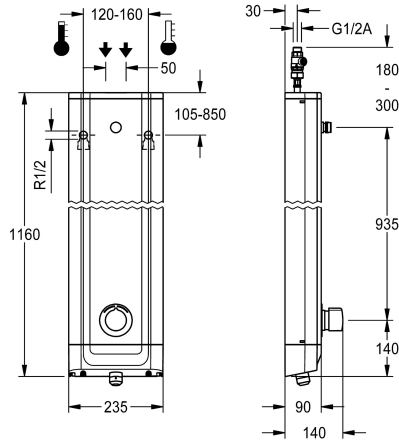

KWC F5S-Mix Duschpaneel aus Edelstahl

Modell-Linie: F5S | F5SM2014
Duscharmaturen | Hydraulisch gesteuerte Duschen

KWC-Nr.

2030054248

2030056581

mit automatischer Brauserohrentleerung

Brauserohrentleerung

nein

ja

F5S-Mix Duschpaneel aus Edelstahl für Aufputzmontage mit Selbstschluss-Eingriffmischer DN 15 und Anschlussstutzen für Duschkopf. FRAMIC Selbstschluss-Mischkartusche, hydraulisch gesteuert, wartungsarm und stagnationsfrei, mit Keramikscheibentechnik, selbsttätig schließend, fließdruckunabhängig durch mediengetrennte Bauart. Fließzeit stufenlos einstellbar. Mit einstellbarem und verdrehsicherem Temperaturanschlag. Zum Anschluss an Warm- und Kaltwasser. Ganzmetallausführung, sichtbare Teile poliert verchromt. Anschlussstutzen für separat notwendigen KWC-Duschkopf DN 15

mit vormontiertem Durchflussmengenregler 9,0 l/min. Gehäuse aus Edelstahl mit erhabener Funktionsfläche und Abdeckkappen aus Kunststoff. Anschlusschläuche mit absperrbaren Wassermengenregulierungen mit Rückflussverhinderer und Sieb. Ausführung mit automatischer Brauserohrentleerung.

Gehäuseabmessung 235 x 1160 x 90 mm (B x H x T)

Duschkopf muss separat bestellt werden.

Technische Daten

zusätzliche Verbindungen

nein

mit Rückflussverhinderer

ja

Zirkulation

nein

A3000 open-kompatibel

nein

Anschluss an Münzkontaktgeber

nicht möglich

mit Filter

ja

einstellbare Fließzeit

ja

Funktionsprinzip

hydraulisch selbstschließend

für Handdusche

nein

Hygienespülung

nein

Nennweite

DN 15

Anschlussgröße

G 1/2 A

Schließmechanismus

Oberteil keramisch

Material Gehäuse

Edelstahl

Materialtyp Gehäuse

1.4301 Chromnickelstahl V2A

Material Armatur

Messing

maximale Fließzeit

35 Sekunden

Mindestfließdruck

1,5 bar

minimale Fließzeit

5 Sekunden

Art der Mischung

ja

Gesamttiefe

90 mm