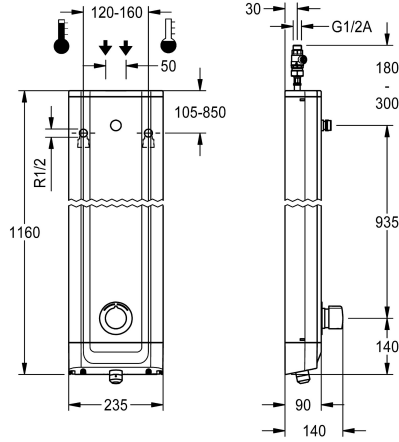

KWC

F5S-Mix douchepaneel van roestvrij staal

Modell-Linie: F5S | F5SM2014

Douches | Zelfsluitende douchekranen

KWC-No.

2030054248

2030056581

Met automatische douchebuisleiding

Douchepijp spui

Neen

Ja

F5S-Mix douchepaneel van roestvrij staal voor opbouwmontage met zelfsluitende eengreepsmengkraan DN15 en aansluitstuk voor douchekop. Zelfsluitende FRAMIC-mengpatroon, hydraulisch gestuurd, onderhoudsarm en stagnatievrij, met keramische schijftechniek, automatisch sluitend, onafhankelijk van de stromingsdruk dankzij de constructie met gescheiden kamers. Stromingstijd traploos instelbaar. Met instelbare en tegen doordraaien beveiligde temperatuuraanslag. Voor aansluiting op warm en koud water. Volledig uitgevoerd in metaal, zichtbare delen gepolijst en verchromd. Aansluitstuk voor apart vereiste KWC-

douchekop DN 15 met voorgemonteerde debietregelaar 9,0 l/min, behuizing van roestvrij staal met hoogwaardig functioneel oppervlak en afdekkappen van kunststof. Aansluitlangen met afsluitbare debietregelingen met terugslagbegrenzer en zeef. Uitvoering met automatische douchebuisleiding.

Behuizingafmetingen 235 x 1160 x 90 mm (B x H x D)

Douchekop moet apart worden besteld.

Technical Data

Extra aansluitingen

ATT-WS-BACKFLOWPREVENTER

Circulatie

A3000 open-compatibel

Verbinding met betaalde waterafgifte

met filter

Instelbare looptijd

Werkingsprincipe

voor handdouche

Hygiënespoeling

Diameter nominaal

Inlaat omvang

Vergrendelmechanisme

Materiaal behuizing

materiaalcode omhulsel

Materiaal montage

Maximale looptijd

Minimum dynamische druk

Minimale looptijd

Type menging

Totale diepte

Neen

Ja

Neen

Neen

Niet mogelijk

Ja

Ja

Hydraulisch zelfsluitend

Neen

Neen

DN 15

G-1-2-A

TOP-CERAMIC

Roestvrij staal

1.4301

Messing

35 Seconden

1.5 bar

5 Seconden

Ja

90 mm