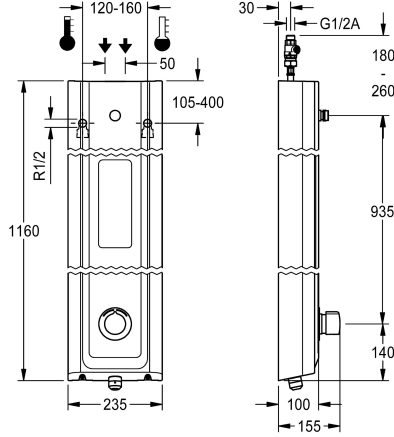

KWC

F5S-Mix Suihkupaneeli MIRANIT -komposiittimateriaalista, suihkusaippuhyilly

Modell-Linie: F5S | F5SM2016

Suihkut ja suihkupaneelit | Itsesulkeutuvat suihkut

KWC-No.

2030056552

liitäntä suihkupäälle

2030056588

automaattisella suihkuputken tyhjennyksellä, liitäntä suihkupäälle

Suihkuputki kuivaus

Ei

Kyllä

MIRANIT -komposiittimateriaalista valmistettu F5S-Mix-suihkupaneeli pinta-asennukseen, itsesulkeutuva venttiili ja DN 15 -painonappihana ja liitäntä suihkupäälle. Itsesulkeutuva FRAMIC-sekoituslaite hydraulisesti ohjattu, vähän huoltoa tarvitseva ja tukkeutumaton, keraamisella kiekkokonektiivilla. Itsetoimisesti sulkeutuva, itsenäinen rakenne mahdollistaa virtauspaineesta riippumattoman toiminnan. Virtausaika säädettävissä portaattomasti. Varustettu säädettävällä ja tahattomalta kääntämiseltä suojatulla lämpötilanrajoittimella. Liitetään lämpimään ja kylmään veteen. Metallirakenne, näkyvät osat kromattu ja kiillotettu. Liitäntä erikseen tarvittavalle KWC-

suihkupäälle DN 15, jossa esiasennettu suihkun virtaamansäädin 9,0 l/min. Kotelointi ja tyylikäis käyttöpaneeli, saumattomasti muotoiltu suihkusaippuhyilly, MIRANIT -komposiittimateriaalista; huokoseton, sileä pinta (lämpötilan kesto 80 C asti), väri Alpine White. Liitäntäletkuissa lukittavat vedenvirtauksen säätimet, takaisinvirtauksen estimet ja sihti. Mallissa automaattinen suihkuputken tyhjennys.

Koteloinnin mitat 235 x 1160 x 100 mm (L x K x S)

Suihkupää on tilattava erikseen.

Tekniset tiedot

Lisä liitännät

ATT-WS-BACKFLOWPREVENTER

Kierto

A3000 open-yhteensopiva

Liitäntä maksulliseen juomavesiautomaattiin

suodattimella

Säädettävä virtausaika

Toiminnallinen periaate

käsisuihkua varten

ATT-WS-HYGIENE-FLUSH

Nimellinen halkaisija

Sisääntuloaukon koko

Lukitusmekanismi

Kotelon materiaali

Rst teräslaji kotelo

liittimen materiaali

Maksimi virtausaika

Minimi virtauspaine

Minimi virtausaika

Sekoituksen tyyppi

Ei

Kyllä

Ei

Ei

Ei mahdollinen

Kyllä

Kyllä

hydraulisesti itsesulkeutuva

Ei

Ei

DN 15

G-1-2-A

TOP-CERAMIC

Mineraali materiaali

Miranit

Messinki

35 Sekunnit

1,5 baari

5 Sekunnit

Kyllä