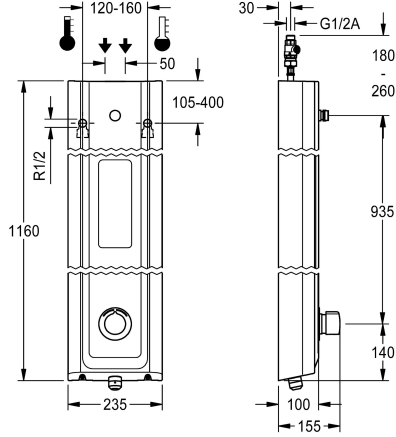

Modell-Linie: F5S | F5SM2016

Douches | Douches à commande hydraulique

KWC-No.

2030056552

2030056588

avec vidange automatique du tuyau de douche

Tuyau de vidage de douche

Non

Oui

Panneau de douche F5S-Mix en substance minérale pour montage en saillie avec mitigeur monocommande à fermeture automatique DN 15 et raccord pour pomme de douche. Cartouche mélangeuse à fermeture automatique FRAMIC, à commande hydraulique, nécessitant peu de maintenance et sans stagnation, avec technique à disques de céramique, fermant automatiquement, indépendante de la pression de débit grâce à la construction à fluides séparés. Durée d'écoulement réglable en continu. Avec butée de température réglable et sans torsion possible. Pour le raccordement sur les arrivées d'eau chaude et d'eau froide. Robinetterie entièrement métallique, parties visibles polies et

chromées. Raccord DN 15 pour pomme de douche KWC (non fournie) avec régulateur de débit prémonté 9,0 l/min. Boîtier et support pour gel douche en résine minérale MIRANIT à surface lisse non poreuse (résistant à une température de 80 °C), couleur blanc alpin. Flexibles de raccordement à régulateur de débit verrouiable avec clapet anti-retour et filtre. Exécution avec vidage automatique du tuyau de douche.

Dimensions du boîtier 235 x 1160 x 100 mm (L x H x P)

La pomme de douche doit être commandée séparément.

Données techniques

Connexions supplémentaires

ATT-WS-BACKFLOWPREVENTER

Circulation

A3000 open-compatible

Connexion avec distributeur d'eau payante

avec filtre

Durée d'écoulement réglable

Principe de fonctionnement

pour douche à main

ATT-WS-HYGIENE-FLUSH

Diamètre intérieur

Taille de l'alimentation

Mécanisme de fermeture

Matière du boîtier

Code matériel du boîtier

Matière de l'installation

Durée maximale de rinçage

Pression dynamique minimale

Durée d'écoulement minimum

Type de mélangeur

Non

Oui

Non

Non

Pas possible

Oui

Oui

Fermeture automatique hydraulique

Non

Non

DN 15

G-1-2-A

TOP-CERAMIC

Matériel minéral

Miranit

Laiton

35 Secondes

1.5 Bar

5 Secondes

Oui