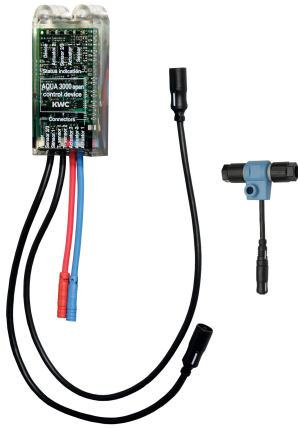

KWC AQUA3000OPEN Elektronický modul EM5

Modell-Linie: AQUA3000OPEN | ACEF3001

Systém řízení spotřeby vody | Příslušenství Řízená spotřeba vody

KWC-No.

2030056786

Elektronický modul EM5 s ID 09010

Elektronický modul EM5 s ID 09010 a elektronickým T-rozdělovačem. K propojení se systémem řízení spotřeby vody

AQUA 3000 open, 24 V DC.

Technické údaje

Množství

1

Množství uom

ks

Nezbytné příslušenství

Funkční řídicí jednotka ECC2

2000108123
ZA3OP0011

Funkční řídicí jednotka ECC2

2030016282
ZA3OP0022

Systémový kabel

2000100801
ZAQUA077

Systémový kabel

2000100852
ZAQUA078

KWC AQUA3000OPEN Elektronický modul EM5

Modell-Linie: AQUA3000OPEN | ACEF3001

System řízení spotřeby vody | Příslušenství Řízená spotřeba vody

Systémový kabel

2000104272
ZAQUA011

Systémový kabel

2000104274
ZAQUA012

Volitelné příslušenství

Prodlužovací kabel snímače