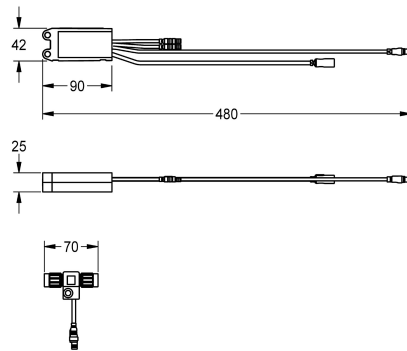

KWC AQUA3000OPEN Elektronický modul EM5

Modell-Linie: AQUA3000OPEN | ACEF3001

Systém řízení spotřeby vody | Příslušenství Řízená spotřeba vody

KWC-No.

2030056786

Elektronický modul EM5 s ID 09010

Elektronický modul EM5 s ID 09010 a elektronickým T-rozdělovačem. K propojení se systémem řízení spotřeby vody

AQUA 3000 open, 24 V DC.

Technické údaje

Množství

1

Množství uom

ks

Nezbytné příslušenství

Funkční řídicí jednotka ECC2

Modell-Linie: AQUA3000OPEN | ACEF3001

System řízení spotřeby vody | Příslušenství Řízená spotřeba vody

Systémový kabel

2000104272
ZAQUA011

Systémový kabel

2000104274
ZAQUA012

Volitelné příslušenství

Prodlužovací kabel snímače

2030041919
ACEX9006

Prodlužovací kabel snímače

2030041920
ACEX9007

Prodlužovací kabel snímače

2030056669
ACEX9013

Prodlužovací kabel

2000101055
ZAQUA073

Příkládací teplotní čidlo