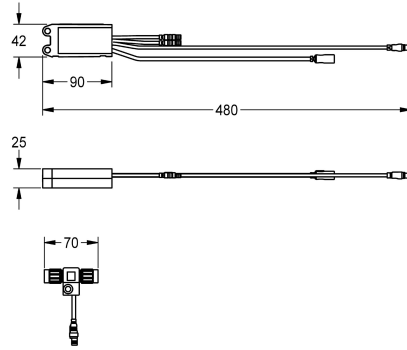

KWC AQUA3000OPEN Elektronikmodul für F5 Urinalspülarmatur

Modell-Linie: AQUA3000OPEN | ACEF3001
Wassermanagement | Zubehör Wassermanagement

KWC-Nr.

2030056786

Elektronikmodul EM5 mit ID 09010 für F5EF3002

Elektronikmodul EM5 mit ID 09010 und Elektro-T-Verteiler. Zur Einbindung in das Wassermanagementsystem AQUA 3000 open,

24 V DC.

Technische Daten

Füllmenge

1

Mengeneinheit

Stück

IgPosNumber