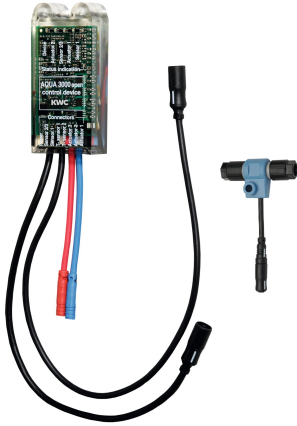

KWC AQUA3000OPEN Elektronikmodul für F5 Urinalspülarmatur

Modell-Linie: AQUA3000OPEN | ACEF3001
Wassermanagement | Zubehör Wassermanagement

KWC-Nr.

2030056786

Elektronikmodul EM5 mit ID 09010 für F5EF3002

Elektronikmodul EM5 mit ID 09010 und Elektro-T-Verteiler. Zur Einbindung in das Wassermanagementsystem AQUA 3000 open,

24 V DC.

Technische Daten

Füllmenge	1
Mengeneinheit	Stück
teamNumber	0

1
Stück
0

Notwendiges Zubehör

ECC2 Funktionscontroller

2000108123
ZA3OP0011

ECC2 Funktionscontroller

2030016282
ZA3OP0022

Systemkabel

2000100801
ZAQUA077

Systemkabel

2000100852
ZAQUA078

KWC AQUA3000OPEN Elektronikmodul für F5 Urinalspülarmatur

Modell-Linie: AQUA3000OPEN | ACEF3001
Wassermanagement | Zubehör Wassermanagement

Systemkabel

2000104272
ZAQUA011

Systemkabel

2000104274
ZAQUA012

Optionales Zubehör