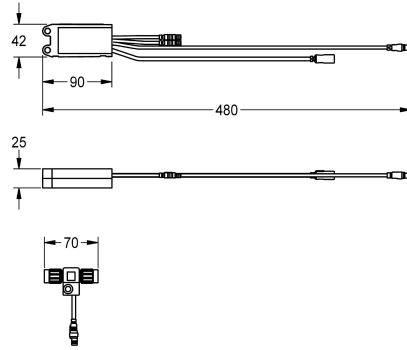

KWC AQUA3000OPEN Elektronikmodul für F5 Urinalspülarmatur

Modell-Linie: AQUA3000OPEN | ACEF3001
Wassermanagement | Zubehör Wassermanagement

KWC-Nr.

2030056786

Elektronikmodul EM5 mit ID 09010 für F5EF3002

Elektronikmodul EM5 mit ID 09010 und Elektro-T-Verteiler. Zur Einbindung in das Wassermanagementsystem AQUA 3000 open,

24 V DC.

Technische Daten

Füllmenge	1
Mengeneinheit	Stück
teamNumber	0

1
Stück
0

Notwendiges Zubehör