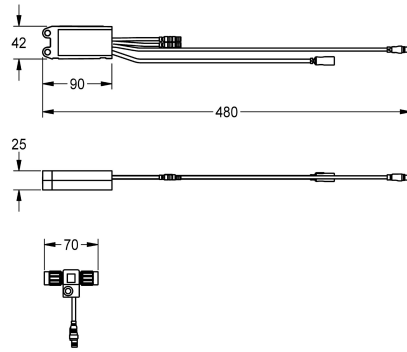

KWC AQUA3000OPEN Elektronikmodul für F5 Urinalspülarmatur

Modell-Linie: AQUA3000OPEN | ACEF3001
Wassermanagement | Zubehör Wassermanagement

KWC-Nr.

2030056786

Elektronikmodul EM5 mit ID 09010 für F5EF3002

Elektronikmodul EM5 mit ID 09010 und Elektro-T-Verteiler. Zur Einbindung in das Wassermanagementsystem AQUA 3000 open,

24 V DC.

Technische Daten

Füllmenge

1

Mengeneinheit

Stück

Notwendiges Zubehör

KWC AQUA3000OPEN Elektronikmodul für F5 Urinalspülarmatur

Modell-Linie: AQUA3000OPEN | ACEF3001
Wassermanagement | Zubehör Wassermanagement

Systemkabel

2000104272
ZAQUA011

Systemkabel

2000104274
ZAQUA012

Optionales Zubehör

Sensor-Verlängerungskabel

2030041919
ACEX9006

Sensor-Verlängerungskabel

2030041920
ACEX9007

Sensor-Verlängerungskabel

2030056669
ACEX9013

Verlängerungskabel

2000101055
ZAQUA073