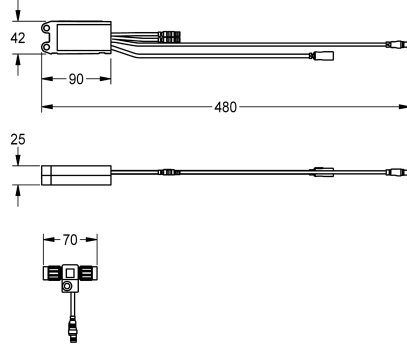

KWC AQUA3000OPEN Elektroniikkamoduuli EM5

Modell-Linie: AQUA3000OPEN | ACEF3001

AQUA 3000 OPEN vedenhallintajärjestelmä | Täydennysosat

KWC-No.

2030056786

AQUA 3000 open

Elektroniikkamoduuli EM5, jossa ID 09010 ja elektroninen T - kappale. Liittimeksi vedenhallintajärjestelmään AQUA 3000 open,

24 V DC.

Tekniset tiedot

Täyttömäärä

1

Määrä mittayksikkö

Kappaleita

IviCode

0