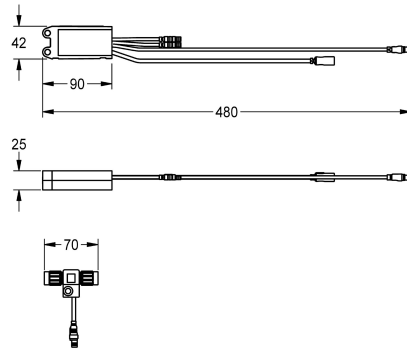

KWC AQUA3000OPEN Module électronique pour robinetteries d'urinoirs F5

Modell-Linie: **AQUA3000OPEN | ACEF3001**
Gestion de l'eau | Accessoires gestion de l'eau

KWC-No.

2030056786

Module électronique EM5 avec ID 09010 pour F5EF3002

Module électronique EM5 avec ID 09010 et répartiteur électronique en T. Pour l'intégration dans le système de gestion de l'eau AQUA

3000 open, 24 V CC.

Données techniques

Unité de remplissage

1

Unité de mesure

Câble système

2000100852
ZAQUA078

KWC AQUA3000OPEN Module électronique pour robinetteries d'urinoirs F5

Modell-Linie: AQUA3000OPEN | ACEF3001
Gestion de l'eau | Accessoires gestion de l'eau

Câble système

2000104272
ZAQUA011