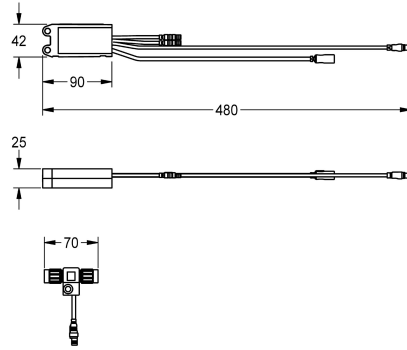

## KWC AQUA3000OPEN Module électronique pour robinetteries d'urinoirs F5

Modell-Linie: AQUA3000OPEN | ACEF3001  
Gestion de l'eau | Accessoires gestion de l'eau

### KWC-No.

**2030056786**

Module électronique EM5 avec ID 09010 pour F5EF3002

Module électronique EM5 avec ID 09010 et répartiteur électronique en T. Pour l'intégration dans le système de gestion de l'eau AQUA