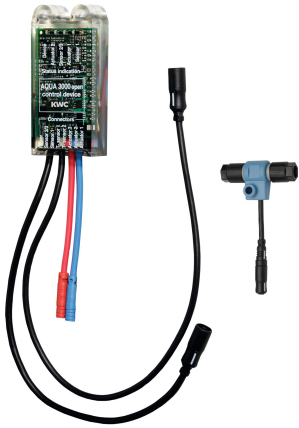

KWC AQUA3000OPEN

Modulo elettronico EM5 per rubinetterie di flussaggio

Modell-Linie: AQUA3000OPEN | ACEF3001

Aqua3000 open - sistema di gestione dell'acqua | Accessori per sistema di gestione dell'acqua

KWC-No.

2030056786

Modulo elettronico EM5 con ID 09010

Modulo elettronico EM5 con ID 09010 e connettore elettrico a T. Per l'integrazione nel sistema di gestione dell'acqua AQUA 3000 open

24 V DC.

Dati tecnici

Capacità

1

Quantità UOM

Pezzi

teamNumber

0

Accessori necessari

Controller ECC2

2000108123
ZA3OP0011

Controller ECC2

2030016282
ZA3OP0022

Cavo di sistema

2000100801
ZAQUA077

Cavo di sistema

2000100852
ZAQUA078

KWC AQUA3000OPEN

Modulo elettronico EM5 per rubinetterie di flussaggio