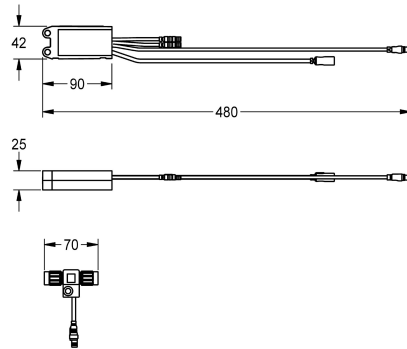

KWC AQUA3000OPEN

Modulo elettronico EM5 per rubinetterie di flussaggio

Modell-Linie: AQUA3000OPEN | ACEF3001

Aqua3000 open - sistema di gestione dell'acqua | Accessori per sistema di gestione dell'acqua

KWC-No.

2030056786

Modulo elettronico EM5 con ID 09010

Modulo elettronico EM5 con ID 09010 e connettore elettrico a T. Per l'integrazione nel sistema di gestione dell'acqua AQUA 3000 open

24 V DC.

Dati tecnici

Capacità

Controller ECC2

2030016282
ZA3OP0022

Cavo di sistema

2000100801
ZAQUA077

Cavo di sistema

2000100852
ZAQUA078

KWC AQUA3000OPEN

Modulo elettronico EM5 per rubinetterie di flussaggio