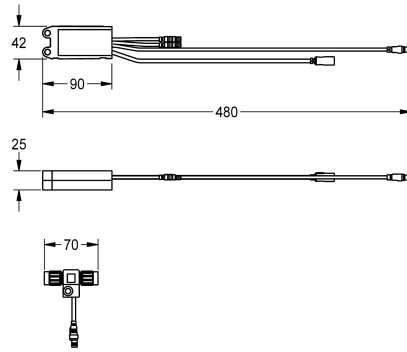

KWC AQUA3000OPEN Elektronische module

Modell-Linie: AQUA3000OPEN | ACEF3001

Aqua 3000 open Watermanagementsysteem | Accessoires voor watermanagement

KWC-No.

2030056786

Elektronische module EM5 met ID 09010 voor F5EF3002

Elektronische module EM5 met ID 09010 en elektrische T-verdeler.
Voor integratie in het watermanagementsysteem AQUA 3000

open, 24 V DC.

Technical Data

Vulhoeveelheid

1

Hoeveelheid meeteenheid

Stuk

Vereiste toebehoren