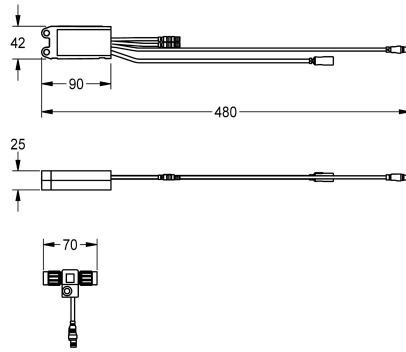

KWC AQUA3000OPEN

Moduł elektroniczny do armatury pisuarowej F5

Modell-Linie: AQUA3000OPEN | ACEF3001

Zarządzanie wodą | Wyposażenie dodatkowe do zarządzania wodą

KWC-No.

2030056786

Moduł elektroniczny EM5 z ID 09010 do F5EF3002

Moduł elektroniczny EM5 z ID 09010 i elektryczny rozdzielacz typu T. Do integracji z systemem zarządzania wodą AQUA 3000 open,

24 V DC.

Dane techniczne

Pojemność

1

Ilość uom

Sztuki

Niezbędne akcesoria

KWC AQUA3000OPEN

Moduł elektroniczny do armatury pisuarowej F5

Modell-Linie: AQUA3000OPEN | ACEF3001

Zarządzanie wodą | Wyposażenie dodatkowe do zarządzania wodą

Kabel systemowy

2000104272
ZAQUA011

Kabel systemowy