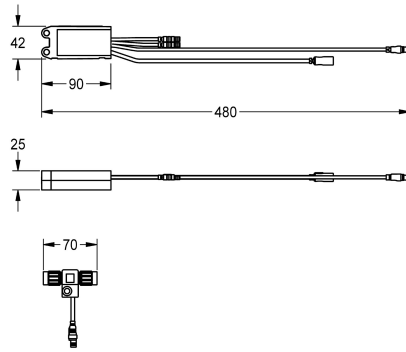

KWC AQUA3000OPEN Elektronikmodul EM5

Modell-Linie: AQUA3000OPEN | ACEF3001

Vattenhantering | Kompletterande delar vattenhantering

KWC-No.

2030056786

Electronic module EM5 with ID 09010 for F5EF3002

Elektronikmodul EM5 med ID 09010 och elektronisk T-fördelare. För installation i vattenledningssystemet AQUA 3000 open, 24 V DC.

Technical Data

Fyllnads kvantitet

1

Kvantitet outhärlig

Bitar

Nödvändiga tillbehör

ECC2 function controller

2000108123
ZA3OP0011

ECC2 function controller

2030016282
ZA3OP0022

System-kabel

2000100801
ZAQUA077

System-kabel

2000100852
ZAQUA078

KWC AQUA3000OPEN Elektronikmodul EM5

Modell-Linie: AQUA3000OPEN | ACEF3001