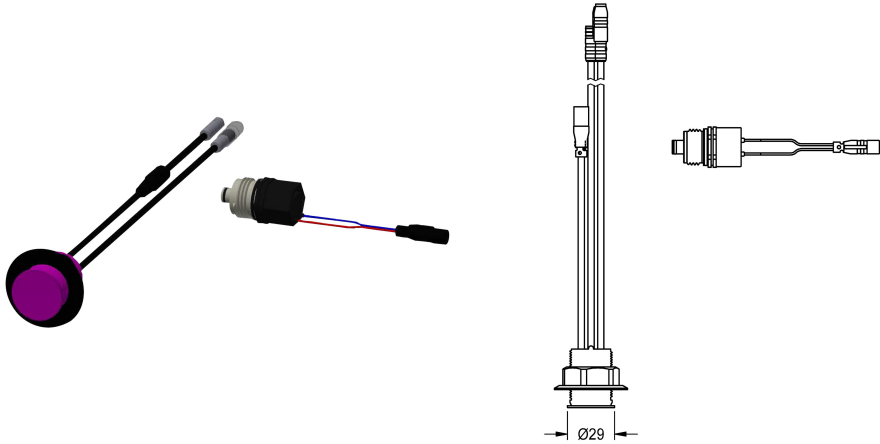

KWC

Hygienická jednotka pro sprchový panel F5S-Therm

Modell-Linie: SHOWER-ACCESSORY | ACST2004

Sprchové armatury | Příslušenství Sprchy

KWC-No.

2030057064

Hygienická jednotka pro sprchový panel F5S-Therm

Hygienická jednotka pro samouzavírací termostatickou baterii F5S-Therm jako sprchový panel, k provádění automatického hygienického proplachování, termické dezinfekce řízené programem (nutná přídatná kartuše s obtokovým elektromagnetickým ventilem) a ukládání statistických údajů. Senzor s řídicí elektronikou a kartuše s elektromagnetickým ventilem. Aktivované hygienické proplachování (30 s), pevný časový interval 24 hodin a ukládání statistických údajů. S možností nastavení funkčních parametrů a

komunikace pomocí volitelného obousměrného dálkového ovládání. Hygienická jednotka volitelně pro bateriový provoz s lithiovou baterií 6 V (CR-P2) na jednu armaturu nebo samostatné elektrické napájení pomocí síťového zdroje 6,75 V / 12 V DC.

Volitelné příslušenství

KWC

Hygienická jednotka pro sprchový panel F5S-Therm

Modell-Linie: SHOWER-ACCESSORY | ACST2004

Sprchové armatury | Příslušenství Sprchy

Obousměrné dálkové ovládání pro armatury F3 a F5