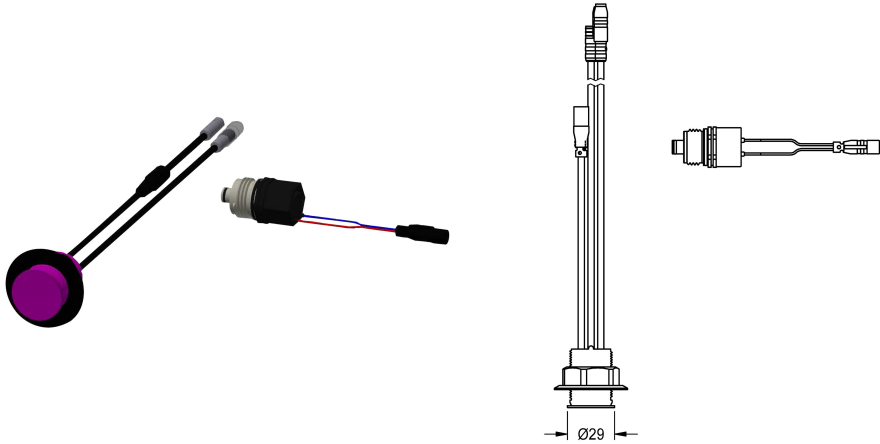

## KWC

### Hygienická jednotka pro sprchový panel F5S-Therm

Modell-Linie: SHOWER-ACCESSORY | ACST2004

Sprchové armatury | Příslušenství Sprchy

#### KWC-No.

**2030057064**

Hygienická jednotka pro sprchový panel F5S-Therm

Hygienická jednotka pro samouzavírací termostatickou baterii F5S-Therm jako sprchový panel, k provádění automatického hygienického proplachování, termické dezinfekce řízené programem (nutná přídatná kartuše s obtokovým elektromagnetickým ventilem) a ukládání statistických údajů. Senzor s řídicí elektronikou a kartuše s elektromagnetickým ventilem. Aktivované hygienické proplachování (30 s), pevný časový interval 24 hodin a ukládání statistických údajů. S možností nastavení funkčních parametrů a