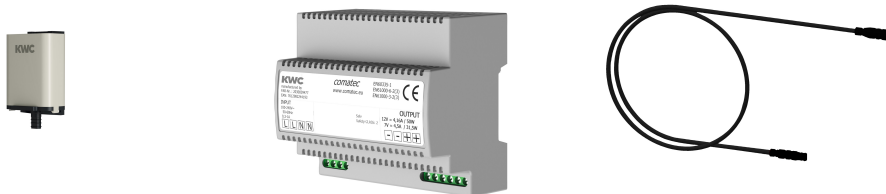

Nezbytné příslušenství

Příhrádka na baterii

3600002063

ACEX9023

Síťový zdroj

2030039477

ACEX9001

Prodlužovací kabel 5 m

2030043814

ACEX9010

Volitelné příslušenství