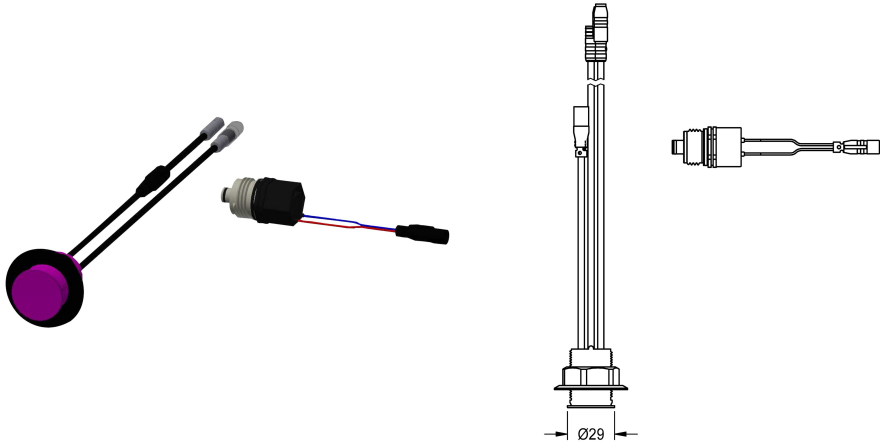

KWC

Hygieneeinheit für F5S-Therm Duschpaneel

Modell-Linie: **SHOWER-ACCESSORY** | ACST2004
 Duscharmaturen | Zubehör Duschen

KWC-Nr.

2030057064

Hygieneeinheit für F5S-Therm Duschpaneel

Hygieneeinheit für F5S-Therm Selbstschluss-Thermostatbatterie als Duschpaneel, zur Durchführung einer automatischen Hygienespülung und programmgesteuerten thermischen Desinfektion (zusätzliche Bypass-Magnetventilkartusche notwendig) und Speicherung von Statistikdaten. Sensor mit Steuerelektronik und Magnetventilkartusche. Aktivierte Hygienespülung (30 s), fixe Intervallzeit 24 Stunden und Speicherung von Statistikdaten. Mit Möglichkeit der Parametrierung

und Kommunikation über optionale bidirektionale Fernbedienung. Hygieneeinheit wahlweise für Batteriebetrieb mit 6 V Lithium Batterie (CR-P2) je Armatur oder separate Spannungsversorgung über Netzteil 6,75 V / 12 V DC.

KWC

Hygieneeinheit für F5S-Therm Duschpaneel

Modell-Linie: SHOWER-ACCESSORY | ACST2004

Duscharmaturen | Zubehör Duschen

Bidirektionale Fernbedienung für F3 und F5 Armaturen

2030036654
ACEX9005

2-Tasten-Fernbedienung für F3 und F5 Armaturen