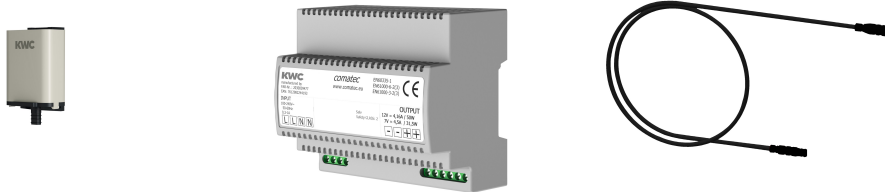

Notwendiges Zubehör

Batteriefach

3600002063
ACEX9023

Netzteil

2030039477
ACEX9001

Verlängerungskabel 5 m (je Armatur)

2030043814
ACEX9010

Optionales Zubehör