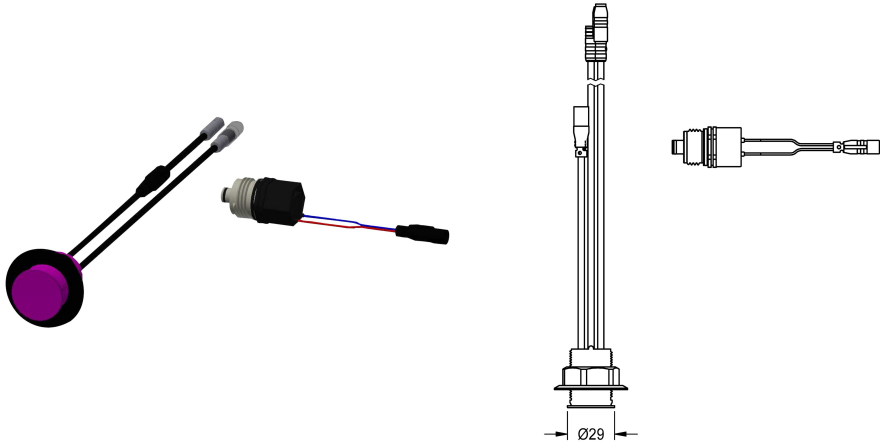

## KWC

### Hygieneeinheit für F5S-Therm Duschpaneel

Modell-Linie: SHOWER-ACCESSORY | ACST2004  
Duscharmaturen | Zubehör Duschen

#### KWC-Nr.

**2030057064**

Hygieneeinheit für F5S-Therm Duschpaneel

Hygieneeinheit für F5S-Therm Selbstschluss-Thermostatbatterie als Duschpaneel, zur Durchführung einer automatischen Hygienespülung und programmgesteuerten thermischen Desinfektion (zusätzliche Bypass-Magnetventilkartusche notwendig) und Speicherung von Statistikdaten. Sensor mit Steuerelektronik und Magnetventilkartusche. Aktivierte Hygienespülung (30 s), fixe Intervallzeit 24 Stunden und Speicherung von Statistikdaten. Mit Möglichkeit der Parametrierung