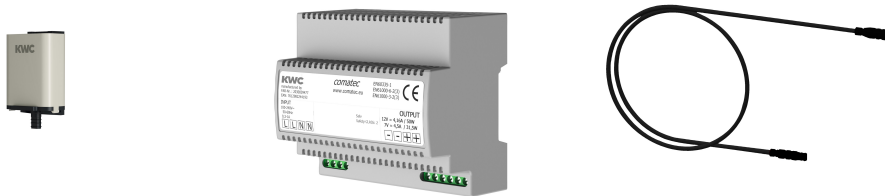

Notwendiges Zubehör

Batteriefach

360002063
ACEX9023

Netzteil

2030039477
ACEX9001

Verlängerungskabel 5 m (je Armatur)

2030043814
ACEX9010

Optionales Zubehör