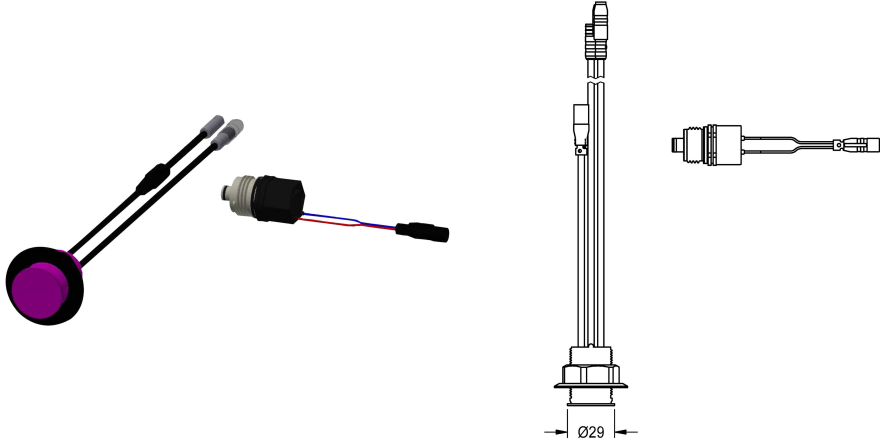

### Unidad higiénica para panel de ducha F5S-Therm

Modell-Linie: SHOWER-ACCESSORY | ACST2004

Duchas | Accesorios Ducha

#### KWC-No.

**2030057064**

Hygiene unit for F5S Therm shower panel

Unidad higiénica para batería de termostato con cierre automático F5S-Therm como panel de ducha, para realizar una descarga higiénica automática y desinfección térmica controlada por programa (se requiere cartucho de válvula electromagnética de derivación adicional) y almacenamiento de datos estadísticos. Sensor con electrónica de control y cartucho de válvula electromagnética. Descarga higiénica activa (30 s), intervalos fijos cada 24 horas y almacenamiento de datos estadísticos. Con opción de parametrización y comunicación mediante el mando a