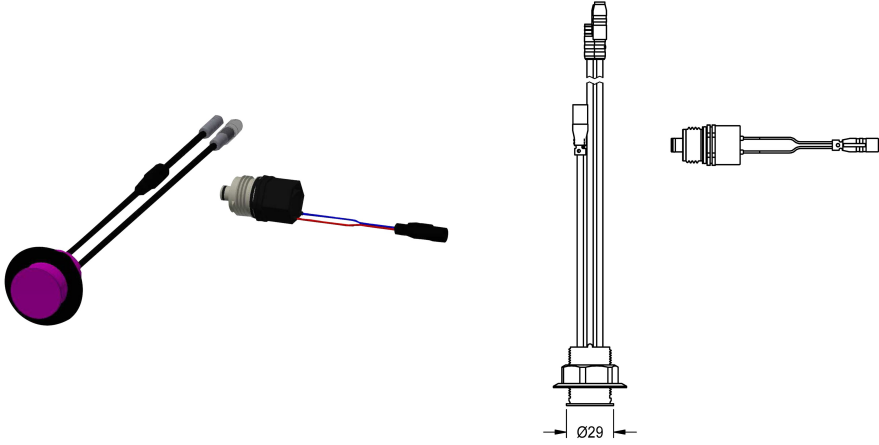

KWC

Hygieniayksikkö F5S-Therm-suihkupaneeliin

Modell-Linie: SHOWER-ACCESSORY | ACST2004

Suihkut ja suihkupaneelit | Suihkujen täydennysosat

KWC-No.

2030057064

ACST2004 Hygieniayksikkö

Hygieniayksikkö itsesulkeutuvaan F5S-Therm-termostaattihanaan suihkupaneelikäytössä. Automaattisen hygieniahuuhtelun ja ohjelmoidun lämpödesinfioinnin suorittamiseen (edellyttä ohitusmagneettiventtiiliä) sekä tilastotietojen tallennukseen. Sensori, jossa ohjauselektronikka ja magneettiventtiili. Hygieniahuuhtelu (30 s) 24 tunnin välein ja tilastotietojen tallennus. Mahdollisuus parametrisointiin ja kommunikointiin valinnaisella kaksisuuntaisella

kaukosäädöllä. Hygieniayksikkö joko paristokäyttöinen 6 V:n litiumparistolla (CR-P2) kalustetta kohden tai erillinen jännitteensyöttö verkkolaitteen 6,75 V / 12 V DC välityksellä.

Paristokotelo sekä paristo tai verkkolaite ja jatkojohto on tilattava erikseen.

Tekniset tiedot

Täyttömäärä

1

Määrä mittayksikkö

Kappaleita

IviCode

6588916

Tarvittavat lisävarusteet

ACEX9010

Valinnaiset lisävarusteet

KWC

Hygieniayksikkö F5S-Therm-suihkupaneeliin

Modell-Linie: SHOWER-ACCESSORY | ACST2004

Suihkut ja suihkupaneelit | Suihkujen täydennysosat

Kaksisuuntainen kaukosäädin

2030036654
ACEX9005