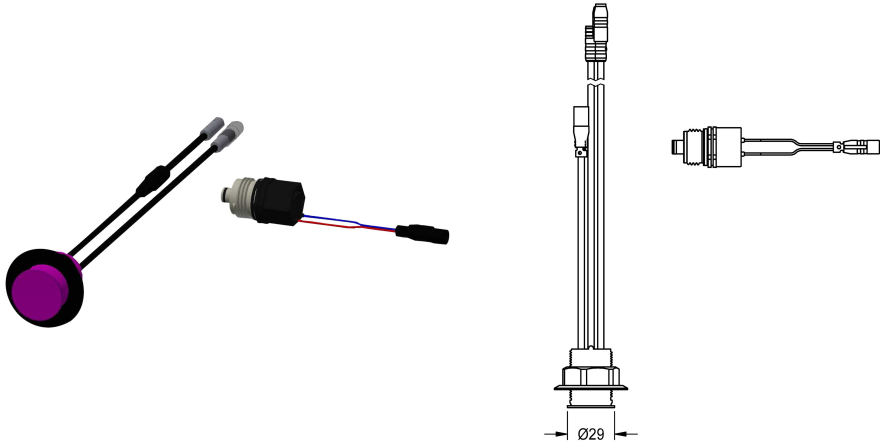

## KWC

### Unité d'hygiène pour panneau de douche F5S-Therm

Modell-Linie: SHOWER-ACCESSORY | ACST2004

Douches | Accessoires

#### KWC-No.

**2030057064**

Unité d'hygiène pour panneau de douche F5S-Therm

Unité hygiénique pour mitigeur thermostatique à fermeture automatique F5S-Therm comme panneau de douche pour l'exécution d'un rinçage hygiénique automatique et d'une désinfection thermique programmable (cartouches d'électrovanne de dérivation supplémentaires nécessaires) et l'enregistrement de données statistiques. Capteur à électronique de commande et cartouche d'électrovanne. Rinçage hygiénique activé (30 s), fréquence fixe de 24 heures et enregistrement de données