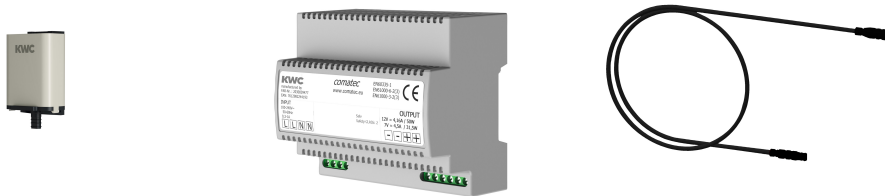

Vereiste toebehoren

Batterijvak

360002063

ACEX9023

Netvoeding

2030039477

ACEX9001

Verlengkabel 5 m

2030043814

ACEX9010

Optionele toebehoren