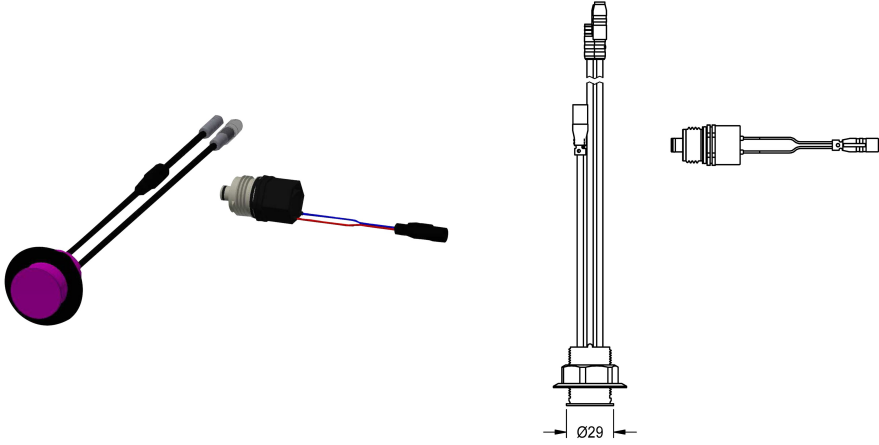

### Hygiënische eenheid voor F5S-Therm douchepaneel

Modell-Linie: SHOWER-ACCESSORY | ACST2004

Douches | Accessoires voor douches

#### KWC-No.

**2030057064**

Hygiënische eenheid voor F5S-Therm douchepaneel

Hygiënische eenheid voor zelfsluitende thermostaatmengkraan F5S-Therm als douchepaneel, voor de uitvoering van een automatische hygiënische spoeling en programmagestuurde thermische desinfectie (extra bypasspatroon voorzien van magneetklep nodig) en opslag van statistische gegevens. Sensor met besturingselektronica en patroon voorzien van magneetklep. Geactiveerde hygiënische spoeling (30 s), vaste intervaltijd 24 uur en opslag van statistische gegevens. Met mogelijkheid voor