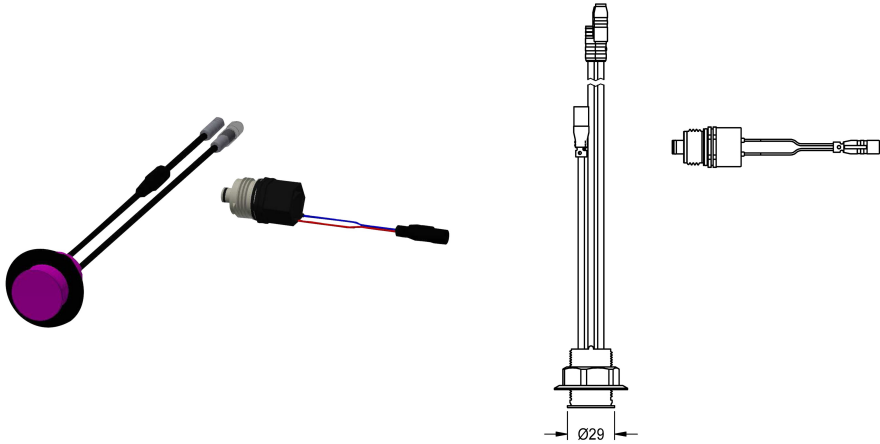

KWC

Hygiene unit for F5S Therm shower panel

Modell-Linie: SHOWER-ACCESSORY | ACST2004

Duschar | Kompletterande delar duschar

KWC-No.

2030057064

Hygiene unit for F5S Therm shower panel

F5S-hygieenhet för Therm Självstängande termostatenhet som duschpanel, för automatisk hygienspolning och programstyrd termisk desinfektion. extra bypass-magnetventilpatron krävs) och lagring av statistikdata. Sensor med styrelektronik och magnetventilpatron. Aktivering hygienspolning (30 sek), fast intervall på 24 timmar och lagring av statistikdata. Med möjlighet till parameterinställningar och kommunikation via dubbelriktad

fjärrkontroll. Hygieenhet valfritt för batteridrift med 6 V litiumbatterier (CP-P2) per armatur eller separat spänningsförsörjning via nätled 6,75 V/12 V DC.

Batterifack inklusive batteri eller nätled plus förlängningskabel måste beställas separat.

Power supply unit

2030039477
ACEX9001

Extension cable 5 m

2030043814
ACEX9010

Extratillbehör

KWC

Hygiene unit for F5S Therm shower panel

Modell-Linie: SHOWER-ACCESSORY | ACST2004

Duschar | Kompletterande delar duschar

Bidirectional remote control for electronic fittings F3 and F5

2030036654
ACEX9005

2-button remote control for fittings F3 and F5

2030036849
ACEX9004

Set for thermal disinfection