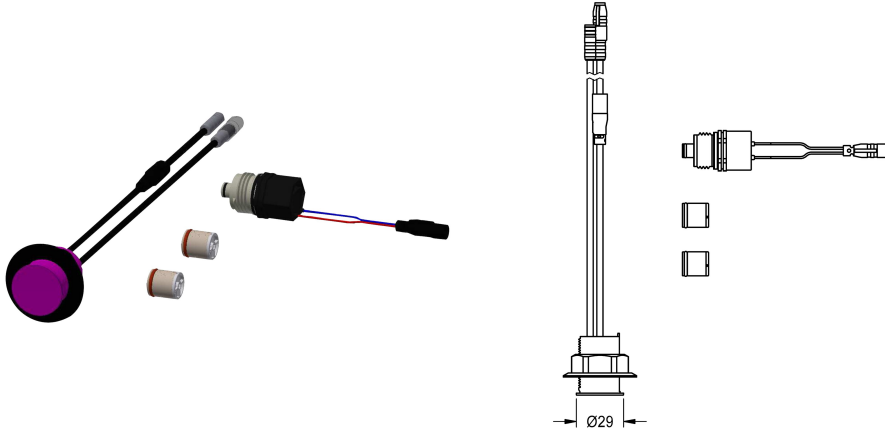

## KWC

### Hygienická jednotka pro sprchový panel F5L

Modell-Linie: SHOWER-ACCESSORY | ACLM2003

Sprchové armatury | Příslušenství Sprchy

#### KWC-No.

**2030057065**

Hygienická jednotka pro sprchový panel F5L

Hygienická jednotka pro pákovou směšovací baterii F5L jako sprchový panel, k provádění automatického hygienického proplachování, termické dezinfekce řízené programem (nutná přídatná kartuše s obtokovým elektromagnetickým ventilem) a ukládání statistických údajů. Senzor s řídicí elektronikou a kartuše s elektromagnetickým ventilem. Aktivované hygienické proplachování (30 s), pevný časový interval 24 hodin a ukládání statistických údajů. S možností nastavení funkčních parametrů a komunikace