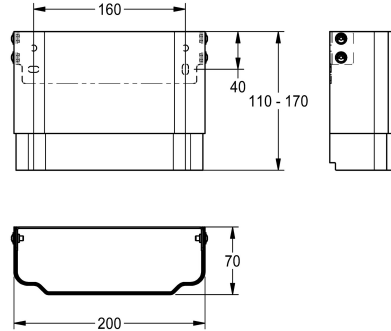

KWC

Prodloužení pláště pro sprchové panely F5 z ušlechtilé oceli

Modell-Linie: F5 | ACXX2011

Sprchové armatury | Příslušenství Sprchy

KWC-No.

2030057066

Rozměry pláště cca 200 x 110 až 170 mm (š x v)

2030057067

Rozměry pláště cca 200 x 160 až 250 mm (š x v)

2030057068

Rozměry pláště cca 200 x 240 až 410 mm (š x v)

2030057069

Rozměry pláště cca 200 x 400 až 660 mm (š x v)

2030057070

Rozměry pláště cca 200 x 650 až 960 mm (š x v)

Prodloužení pláště z ušlechtilé oceli, výškově nastavitelné, pro sprchové panely F5 z ušlechtilé oceli, k zakrytí nadomítkových instalačních trubek, kompletní s upevňovacím materiálem.

Rozměry pláště cca 200 x 110 až 170 mm (š x v)