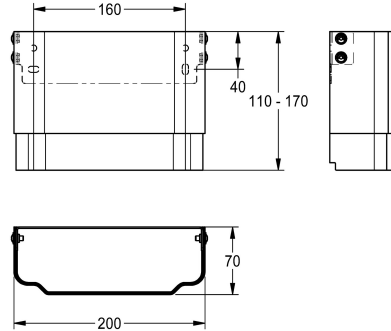

#### KWC-Nr.

---

**2030057066**

Gehäusemaße ca. 200 x 110 bis 170 mm (B x H)

---

**2030057067**

Gehäusemaße ca. 200 x 160 bis 250 mm (B x H)

---

**2030057068**

Gehäusemaße ca. 200 x 240 bis 410 mm (B x H)

---

**2030057069**

Gehäusemaße ca. 200 x 400 bis 660 mm (B x H)

---

**2030057070**

Gehäusemaße ca. 200 x 650 bis 960 mm (B x H)

---

Gehäuseverlängerung aus Edelstahl, höhenverstellbar, für F5-Duschpaneele aus Edelstahl, zur Verkleidung von Aufputzrohrinstallationen, komplett mit Befestigungsmaterial.

Gehäusemaße ca. 200 x 110 bis 170 mm (B x H)