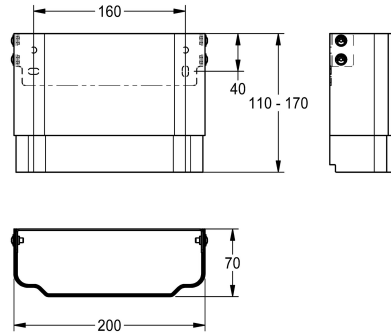

#### KWC-Nr.

---

**2030057066**

Gehäusemaße ca. 200 x 110 bis 170 mm (B x H)

---

**2030057067**

Gehäusemaße ca. 200 x 160 bis 250 mm (B x H)

---

**2030057068**

Gehäusemaße ca. 200 x 240 bis 410 mm (B x H)

---

**2030057069**

Gehäusemaße ca. 200 x 400 bis 660 mm (B x H)

---

**2030057070**

Gehäusemaße ca. 200 x 650 bis 960 mm (B x H)

---

Gehäuseverlängerung aus Edelstahl, höhenverstellbar, für F5-Duschpaneele aus Edelstahl, zur Verkleidung von Aufputzrohrinstallationen, komplett mit Befestigungsmaterial.

Gehäusemaße ca. 200 x 110 bis 170 mm (B x H)