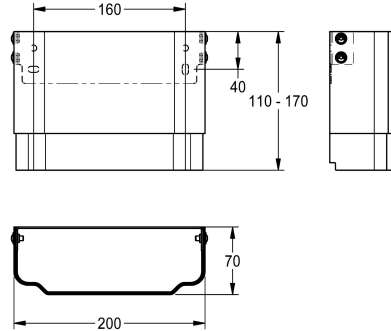

KWC

Koteloinnin jatko F5-suihkupaneeliin ruostumattomasta teräksestä

Modell-Linie: F5 | ACXX2011

Suihkut ja suihkupaneelit | Suihkujen täydennysosat

KWC-No.

2030057066

Koteloinnin mitat noin 200 x 110 - 170 mm (L x K)

2030057067

Koteloinnin mitat noin 200 x 160 - 250 mm (L x K)

2030057068

Koteloinnin mitat noin 200 x 240 - 410 mm (L x K)

2030057069

Koteloinnin mitat noin 200 x 400 - 660 mm (L x K)

2030057070

Koteloinnin mitat noin 200 x 650 - 960 mm (L x K)

Koteloinnin jatko-osa ruostumattomasta teräksestä. Korkeudeltaan säädettävä, ruostumattomasta teräksestä valmistettujen F5-suihkupaneelien pinta-asennettujen putkien verhoukseen.

Sisältää kiinnitysmateriaalin.

Koteloinnin mitat noin 200 x 110 - 170 mm (L x K)

Tekniset tiedot

lviCode

6588918