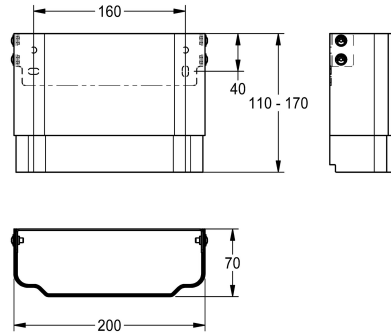

KWC

Prolongateur de boîtier pour panneaux de douche F5 en acier inoxydable

Modell-Linie: F5 | ACXX2011

Douches | Accessoires

KWC-No.

2030057066

Dimensions du boîtier env. 200 x 110 x 170 mm (L x H)

2030057067

Dimensions du boîtier env. 200 x 160 - 250 mm (L x H)

2030057068

Dimensions du boîtier env. 200 x 240 - 410 mm (L x H)

2030057069

Dimensions du boîtier env. 200 x 400 - 660 mm (L x H)

2030057070

Dimensions du boîtier env. 200 x 650 - 960 mm (L x H)

Rallonge de boîtier en acier inoxydable réglable en hauteur pour panneaux de douche F5 en acier inoxydable, pour l'habillage d'installations de tuyaux de nettoyage, avec matériel de fixation.

Dimensions du boîtier env. 200 x 110 - 170 mm (L x H)