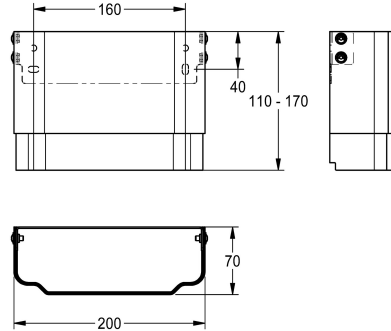

### KWC-No.

---

**2030057066**

Dimensions du boîtier env. 200 x 110 x 170 mm (L x H)

---

**2030057067**

Dimensions du boîtier env. 200 x 160 - 250 mm (L x H)

---

**2030057068**

Dimensions du boîtier env. 200 x 240 - 410 mm (L x H)

---

**2030057069**

Dimensions du boîtier env. 200 x 400 - 660 mm (L x H)

---

**2030057070**

Dimensions du boîtier env. 200 x 650 - 960 mm (L x H)

---

Rallonge de boîtier en acier inoxydable réglable en hauteur pour panneaux de douche F5 en acier inoxydable, pour l'habillage d'installations de tuyaux de nettoyage, avec matériel de fixation.

Dimensions du boîtier env. 200 x 110 - 170 mm (L x H)