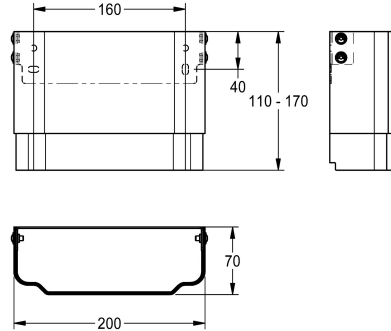

KWC

Estensione alloggiamento per pannello doccia F5 in acciaio inox

Modell-Linie: F5 | ACXX2011

Rubinerie per doccia | Accessori per doccia

KWC-No.

2030057066

Dimensioni dell'alloggiamento da 200 x 110 a 170 mm circa (L x A)

2030057067

Dimensioni dell'alloggiamento da 200 x 160 a 250 mm circa (L x A)

2030057068

Estensione alloggiamento, dimensioni da 200 x 240 a 410 mm circa (L x A)

2030057069

Estensione alloggiamento, dimensioni da 200 x 400 a 660 mm circa (L x A)

2030057070

Estensione alloggiamento, dimensioni da 200 x 650 a 960 mm circa (L x A)

Estensione alloggiamento in acciaio inox, regolabile in altezza, per pannelli doccia F5 in acciaio inox, per la copertura di tubazioni a vista, completo di set di fissaggio base.

Dimensioni dell'alloggiamento da 200 x 110 a 170 mm circa (L x A)