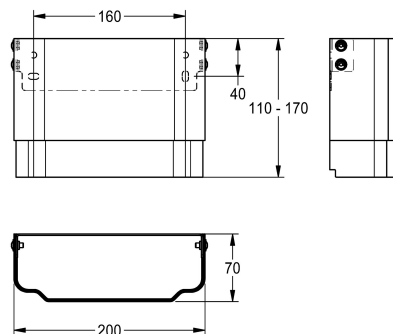

KWC

Behuizing voor F5-douchepanelen van roestvrij staal

Modell-Linie: F5 | ACXX2011

Douches | Accessoires voor douches

KWC-No.

2030057066

Afmetingen behuizing ca. 200 x 110 tot 170 mm (B x H)

2030057067

Afmetingen behuizing ca. 200 x 160 tot 250 mm (B x H)

Behuizingsverlenging van roestvrij staal, in hoogte verstelbaar, voor F5-douchepanelen van roestvrij staal, voor het bekleden van opbouwleidingen, inclusief bevestigingsmateriaal.

Afmetingen behuizing ca. 200 x 110 tot 170 mm (B x H)