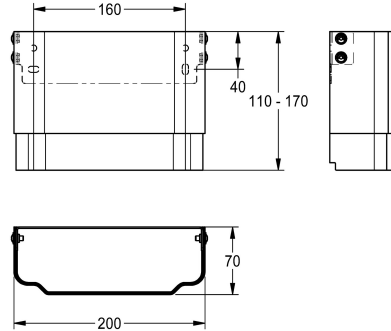

KWC

Housing extension for F5 shower panels made of stainless steel

Modell-Linie: F5 | ACXX2011

Duschar | Kompletterande delar duschar

KWC-No.

2030057066

Housing dimensions approx. 200 x 110–170 mm (W x H)

2030057067

Housing dimensions approx. 200 x 160–250 mm (W x H)

2030057068

Housing dimensions approx. 200 x 240–410 mm (W x H)

2030057069

Housing dimensions approx. 200 x 400–660 mm (W x H)

2030057070

Housing dimensions approx. 200 x 650–960 mm (W x H)

Husförlängning av rostfritt stål, höjjusterbar för F5-duschpaneler av rostfritt stål, för beklädnad av ytmonterade rörinstallationer, komplett med monteringsmaterial.

Husmått ca 200 x 110 till 170 mm (B x H)