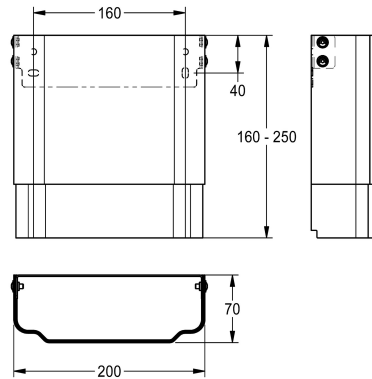

#### KWC-No.

---

**2030057066**

Rozměry pláště cca 200 x 110 až 170 mm (š x v)

---

**2030057067**

Rozměry pláště cca 200 x 160 až 250 mm (š x v)

---

**2030057068**

Rozměry pláště cca 200 x 240 až 410 mm (š x v)

---

**2030057069**

Rozměry pláště cca 200 x 400 až 660 mm (š x v)

---

**2030057070**

Rozměry pláště cca 200 x 650 až 960 mm (š x v)

---

Prodloužení pláště z ušlechtilé oceli, výškově nastavitelné, pro sprchové panely F5 z ušlechtilé oceli, k zakrytí nadomítkových instalačních trubek, kompletní s upevňovacím materiálem.

Rozměry pláště cca 200 x 160 až 250 mm (š x v)