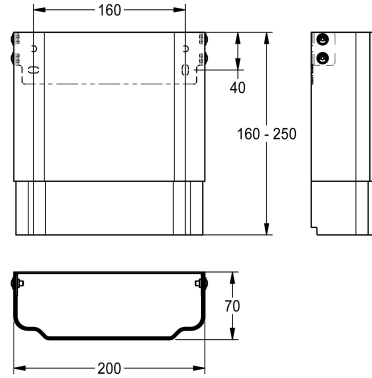

KWC

Gehäuseverlängerung für F5-Duschpaneele aus Edelstahl

Modell-Linie: F5 | ACXX2012

Duscharmaturen | Zubehör Duschen

KWC-Nr.

2030057066

Gehäusemaße ca. 200 x 110 bis 170 mm (B x H)

2030057067

Gehäusemaße ca. 200 x 160 bis 250 mm (B x H)

2030057068

Gehäusemaße ca. 200 x 240 bis 410 mm (B x H)

2030057069

Gehäusemaße ca. 200 x 400 bis 660 mm (B x H)

2030057070

Gehäusemaße ca. 200 x 650 bis 960 mm (B x H)

Gehäuseverlängerung aus Edelstahl, höhenverstellbar, für F5-Duschpaneele aus Edelstahl, zur Verkleidung von Aufputzrohrinstallationen, komplett mit Befestigungsmaterial.

Gehäusemaße ca. 200 x 160 bis 250 mm (B x H)