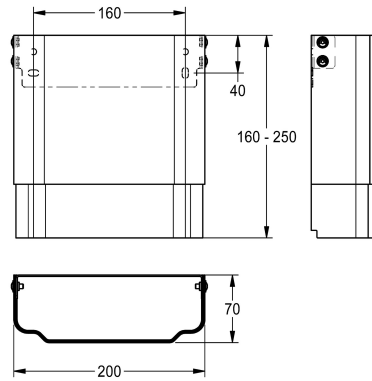

### Gehäuseverlängerung für F5-Duschpaneele aus Edelstahl

Modell-Linie: F5 | ACXX2012

Duscharmaturen | Zubehör Duschen

#### KWC-Nr.

---

**2030057066**

Gehäusemaße ca. 200 x 110 bis 170 mm (B x H)

---

**2030057067**

Gehäusemaße ca. 200 x 160 bis 250 mm (B x H)

---

**2030057068**

Gehäusemaße ca. 200 x 240 bis 410 mm (B x H)

---

**2030057069**

Gehäusemaße ca. 200 x 400 bis 660 mm (B x H)

---

**2030057070**

Gehäusemaße ca. 200 x 650 bis 960 mm (B x H)

---

Gehäuseverlängerung aus Edelstahl, höhenverstellbar, für F5-Duschpaneele aus Edelstahl, zur Verkleidung von Aufputzrohrinstallationen, komplett mit Befestigungsmaterial.

Gehäusemaße ca. 200 x 160 bis 250 mm (B x H)